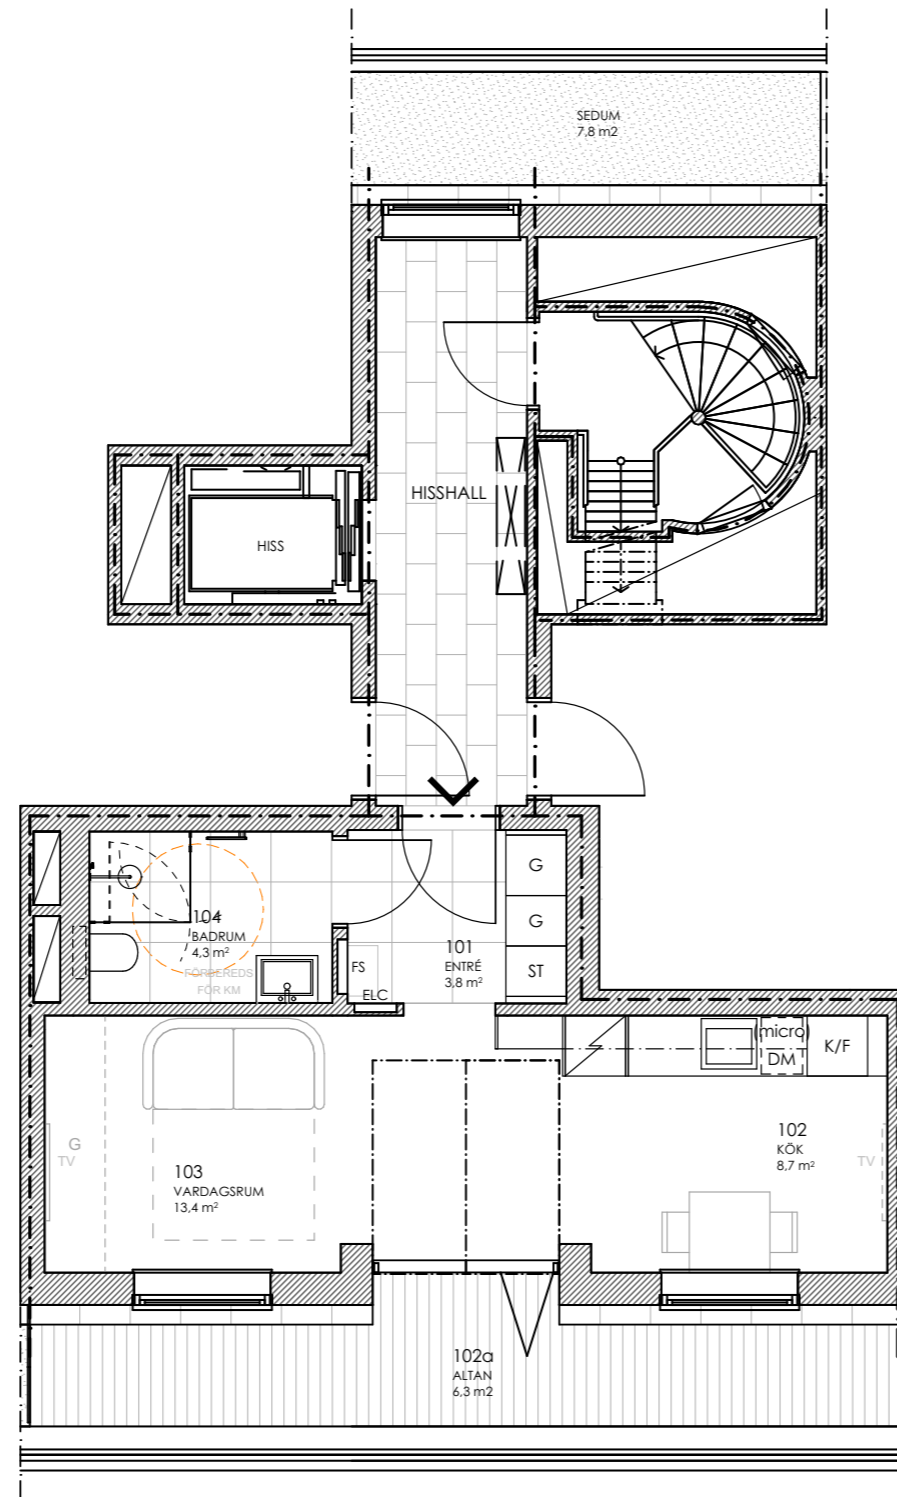

LGH 1802 (582)

W19

boa: 33,0kvm

altan: 9,6kvm

- 101 Entré
- 102 Kök/Matsal
- 103 Altan
- 104 Vardagsrum
- 105 Badrum/Tvätt

FÖRKLARING

- G - garderob
- ST - städskap
- K/F- kyl/frys
- DM - diskmaskin

Rev 2024/06/20

W19

Skala: 1:75 (A3)

Nummer
A-40.1-07

*Avvikelse beträffande mått kan förekomma !

skala 1:75 (A3)