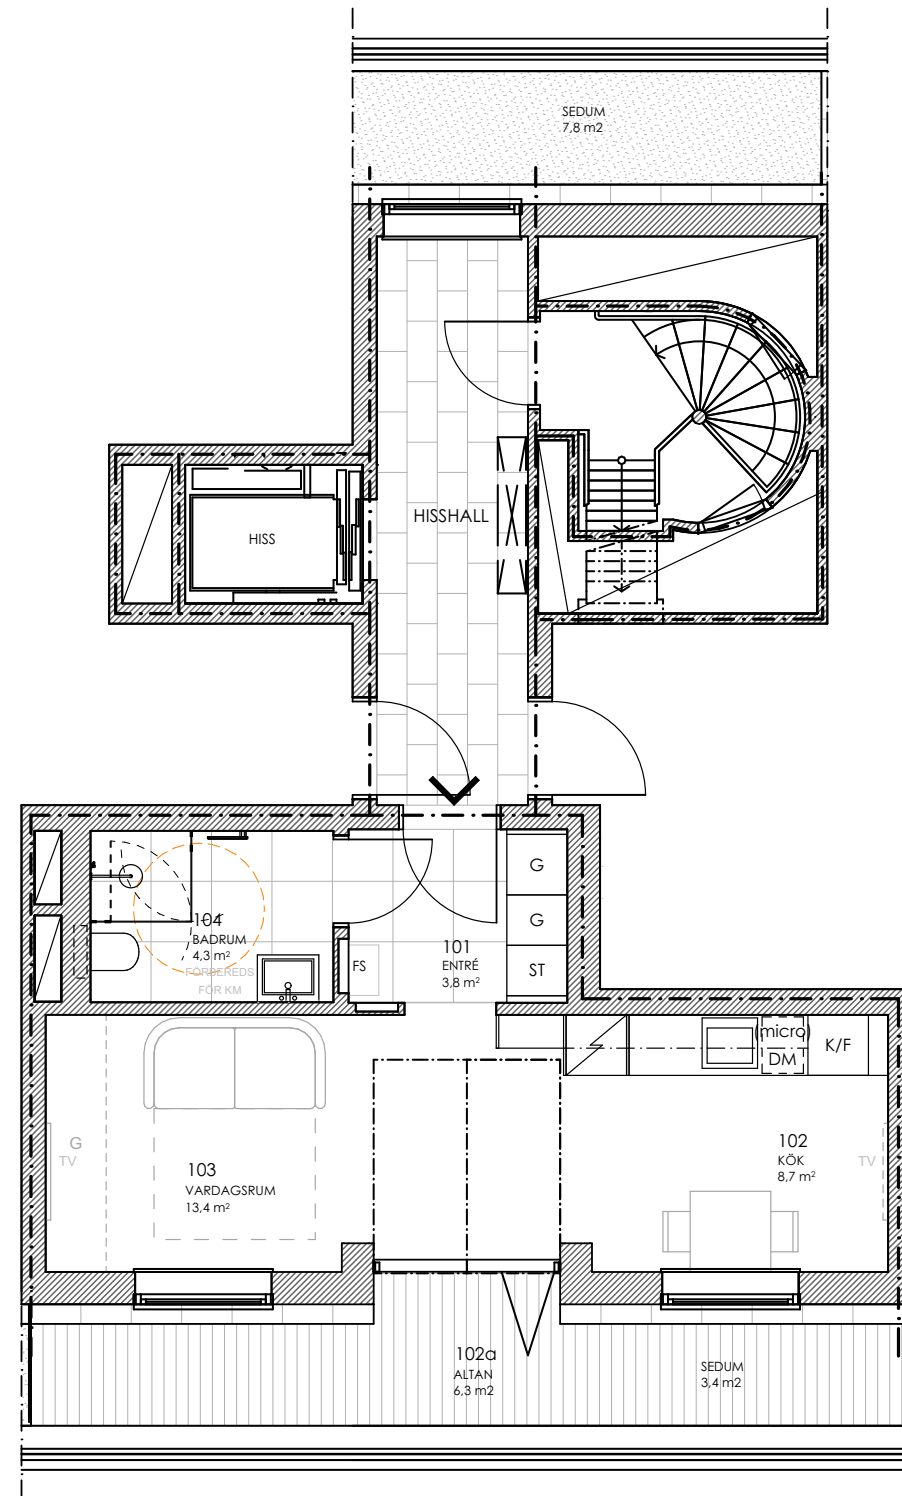

LGH 1802 (482)

W17

boa: 31,0kvm

altan: 6,3kvm

- 101 Entré
- 102 Kök/Matsal
- 103 Altan
- 104 Vardagsrum
- 105 Badrum/Tvätt

FÖRKLARING

- G - garderob
- ST - städskap
- K/F- kyl/frys
- DM - diskmaskin

Rev. 2024/05/20 Datum 2022/12/29

Skala: 1:75 (A3)

Nummer
A-40.1-12

*Avvikelse beträffande mått kan förekomma !

skala 1:75 (A3)