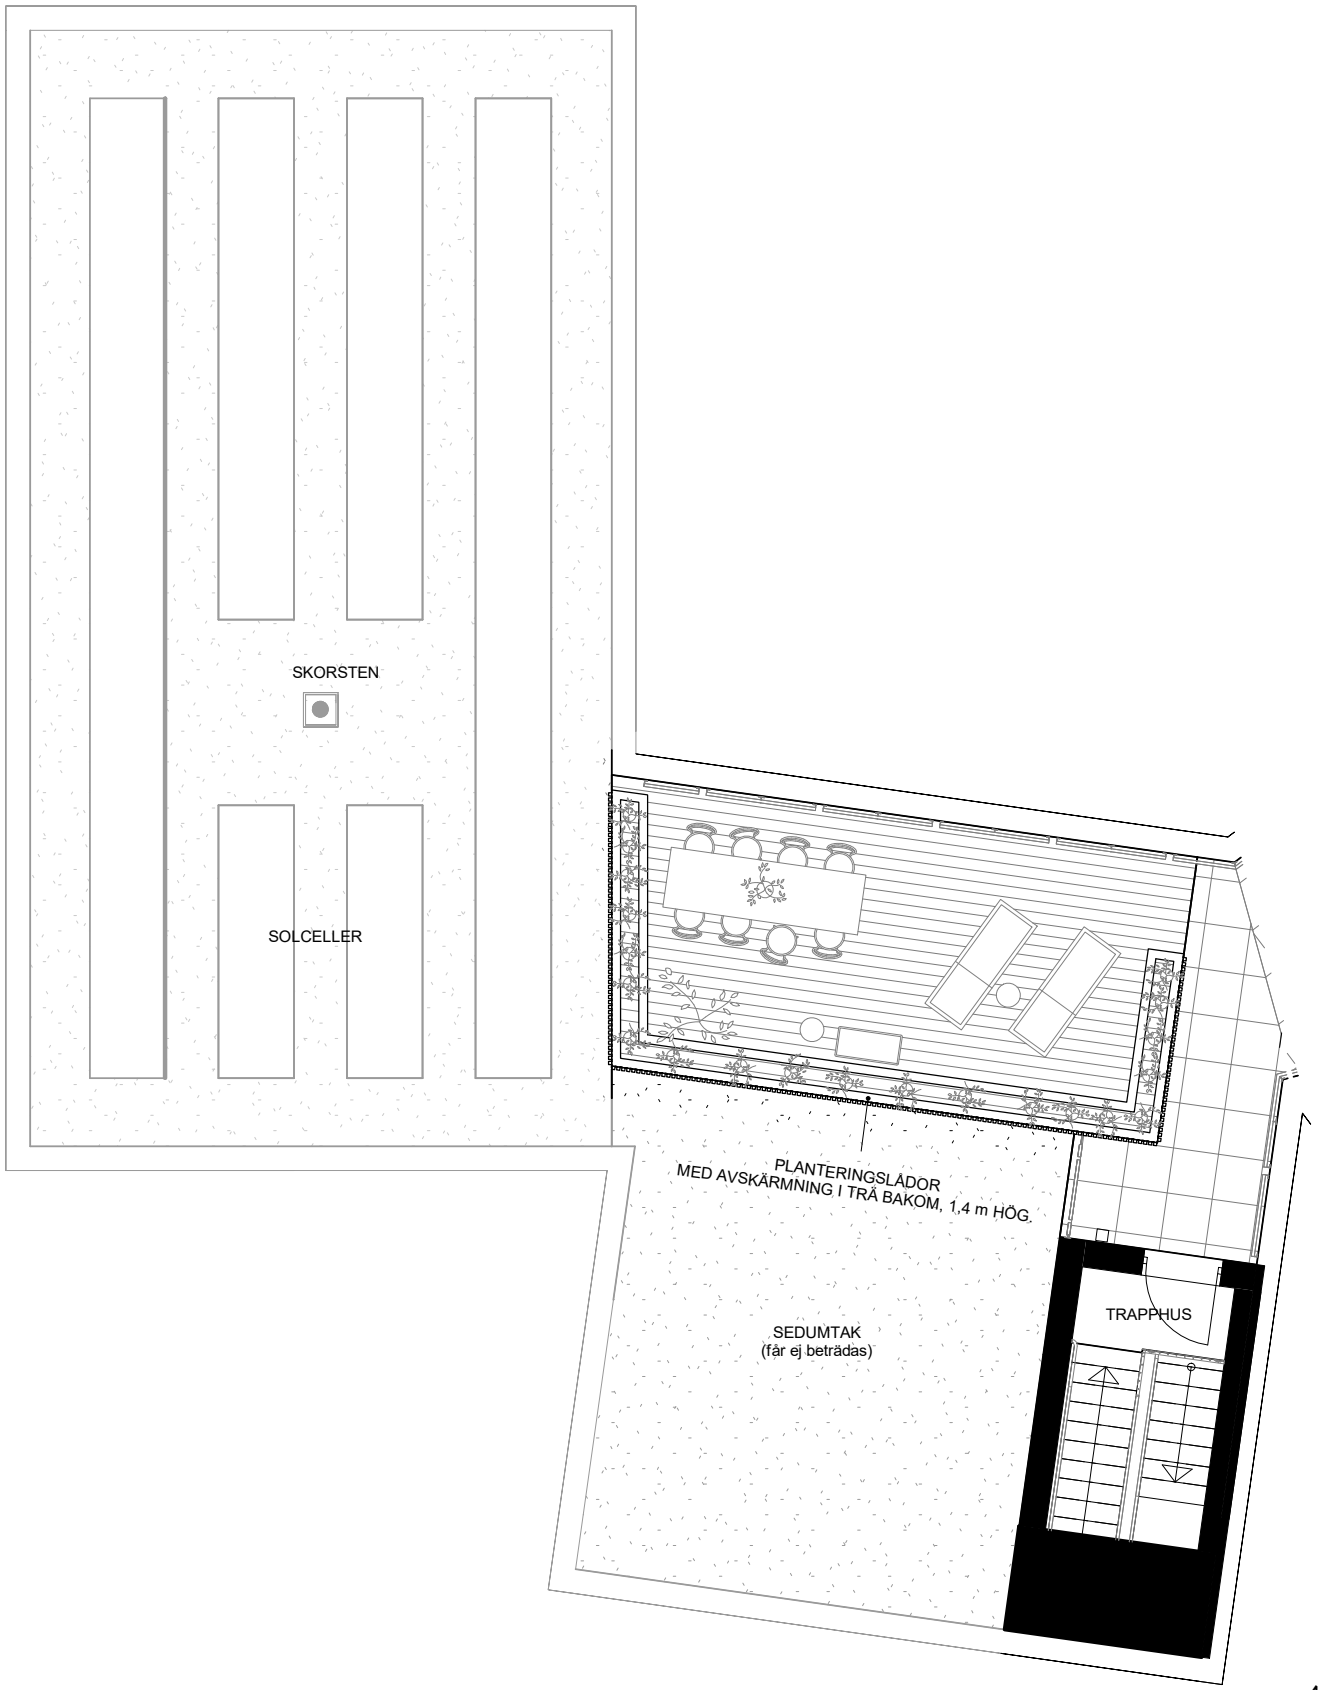

PARK

0M 5M

SKALA 1:100 (A4)

LGH 1501  
 PLAN 15  
 5 ROK  
 ca 158 kvm

Totalyta balkonger ca 15 kvm  
 Rumshöjd ca 2,6 m (vid undertak ca 2,3 m).

## PATRIAM VARG

Preliminärt bofaktblad med reservation för ändringar.  
 Rätt till ändringar förbehålles.  
 Mönster för golv avser riktning, ej exakt läggning.

Datum: 2025-01-09

0M 5M

SKALA 1:100 (A4)

TAKTERRASS LGH 1501  
PLAN 16

Takterrass ca 30 kvm