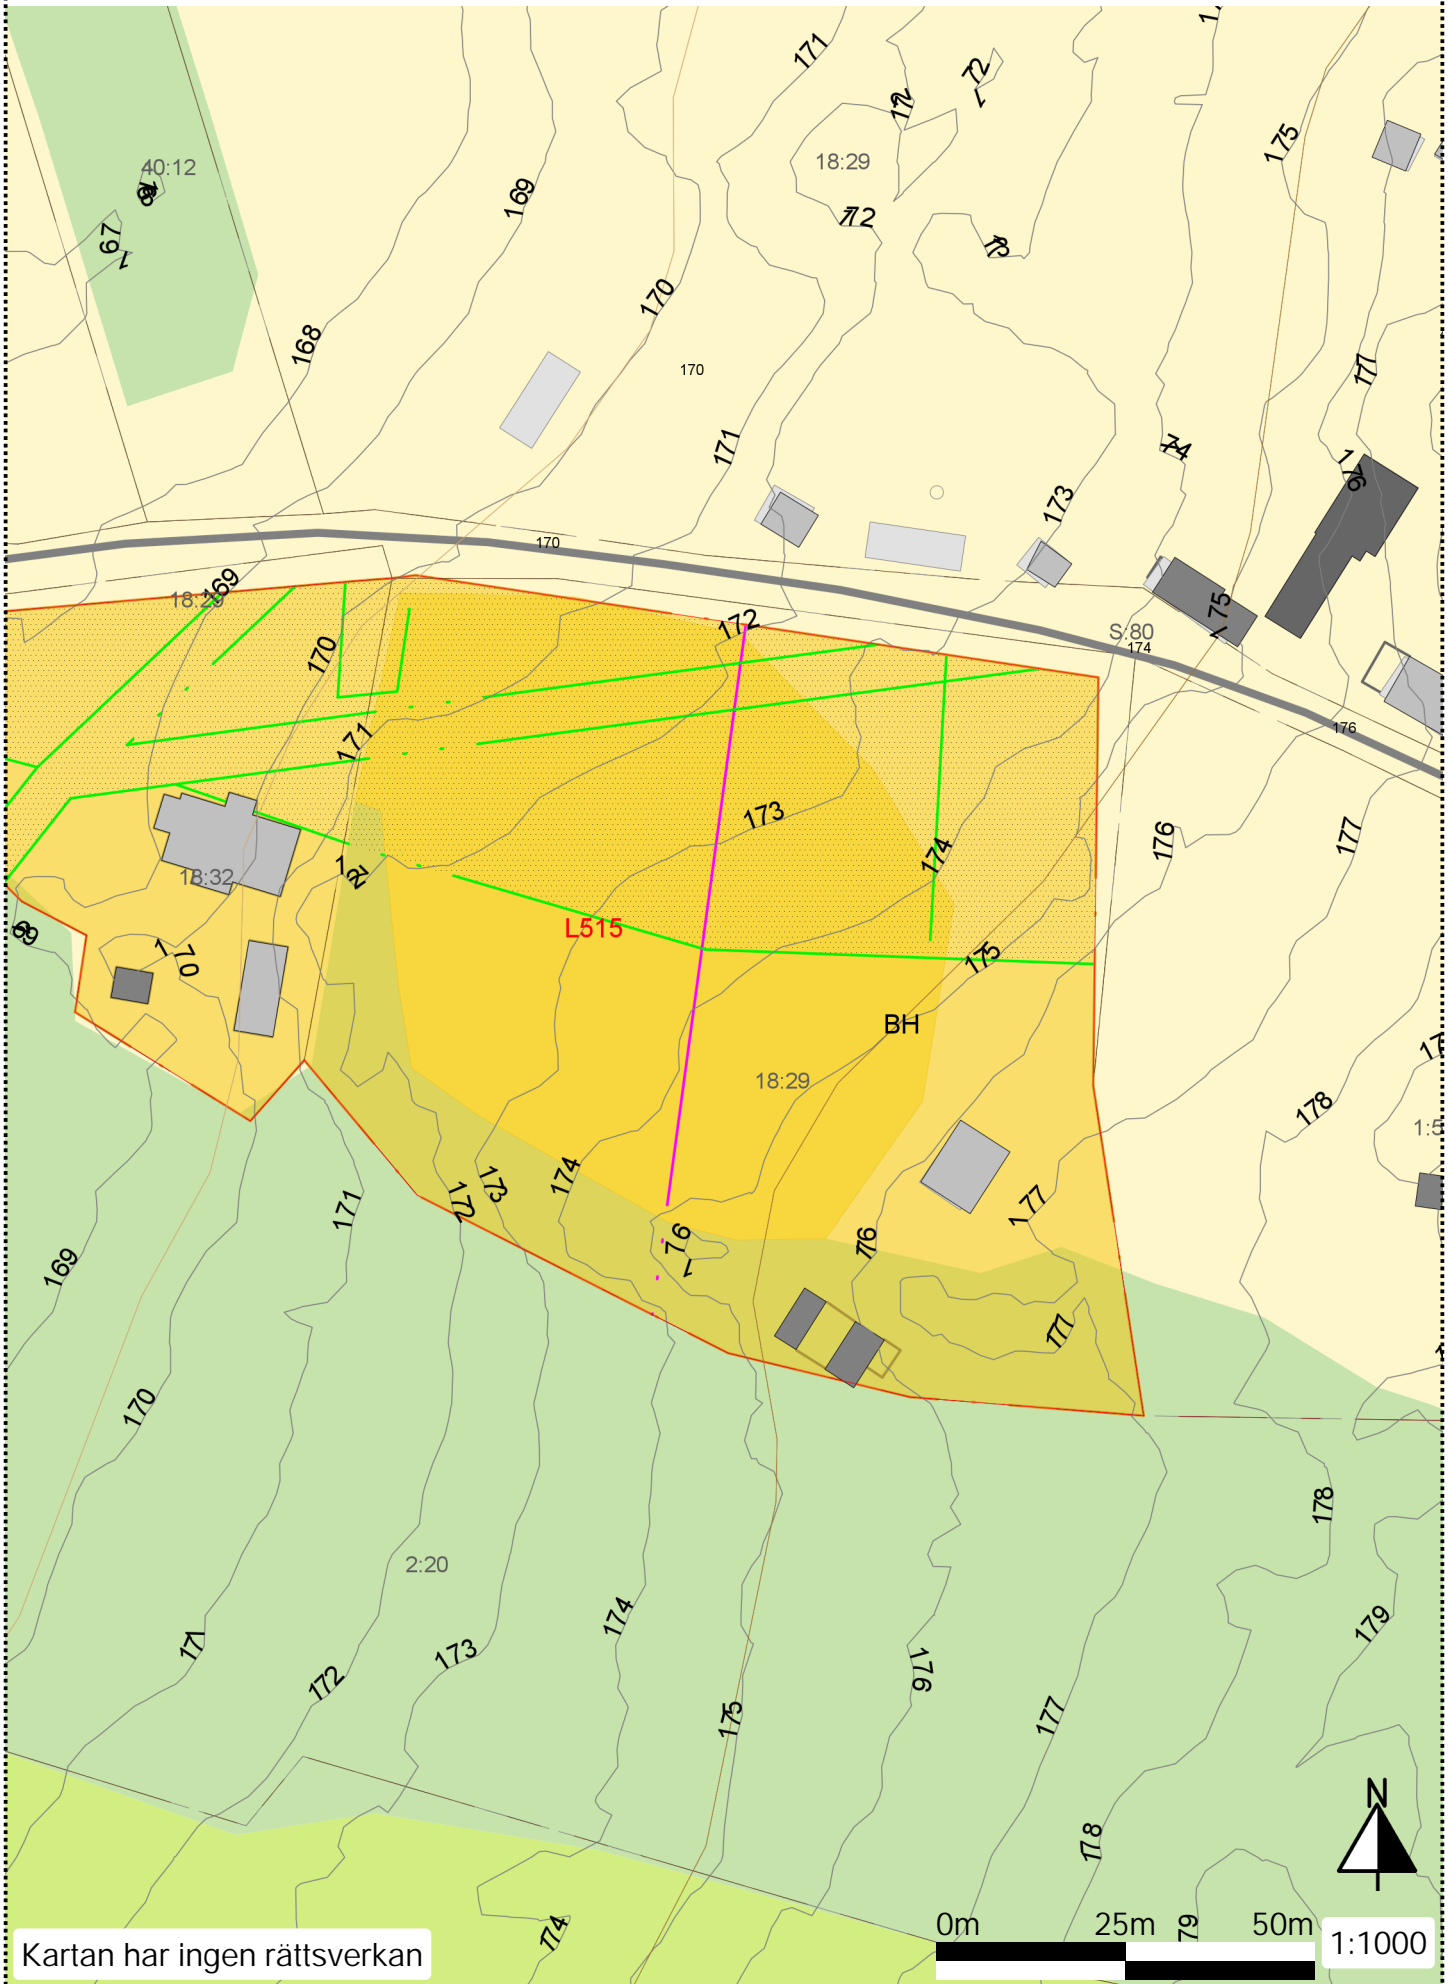

# Laknäs 18:29 omr 4

Kartan har ingen rättsverkan

0m 25m 50m

1:1000