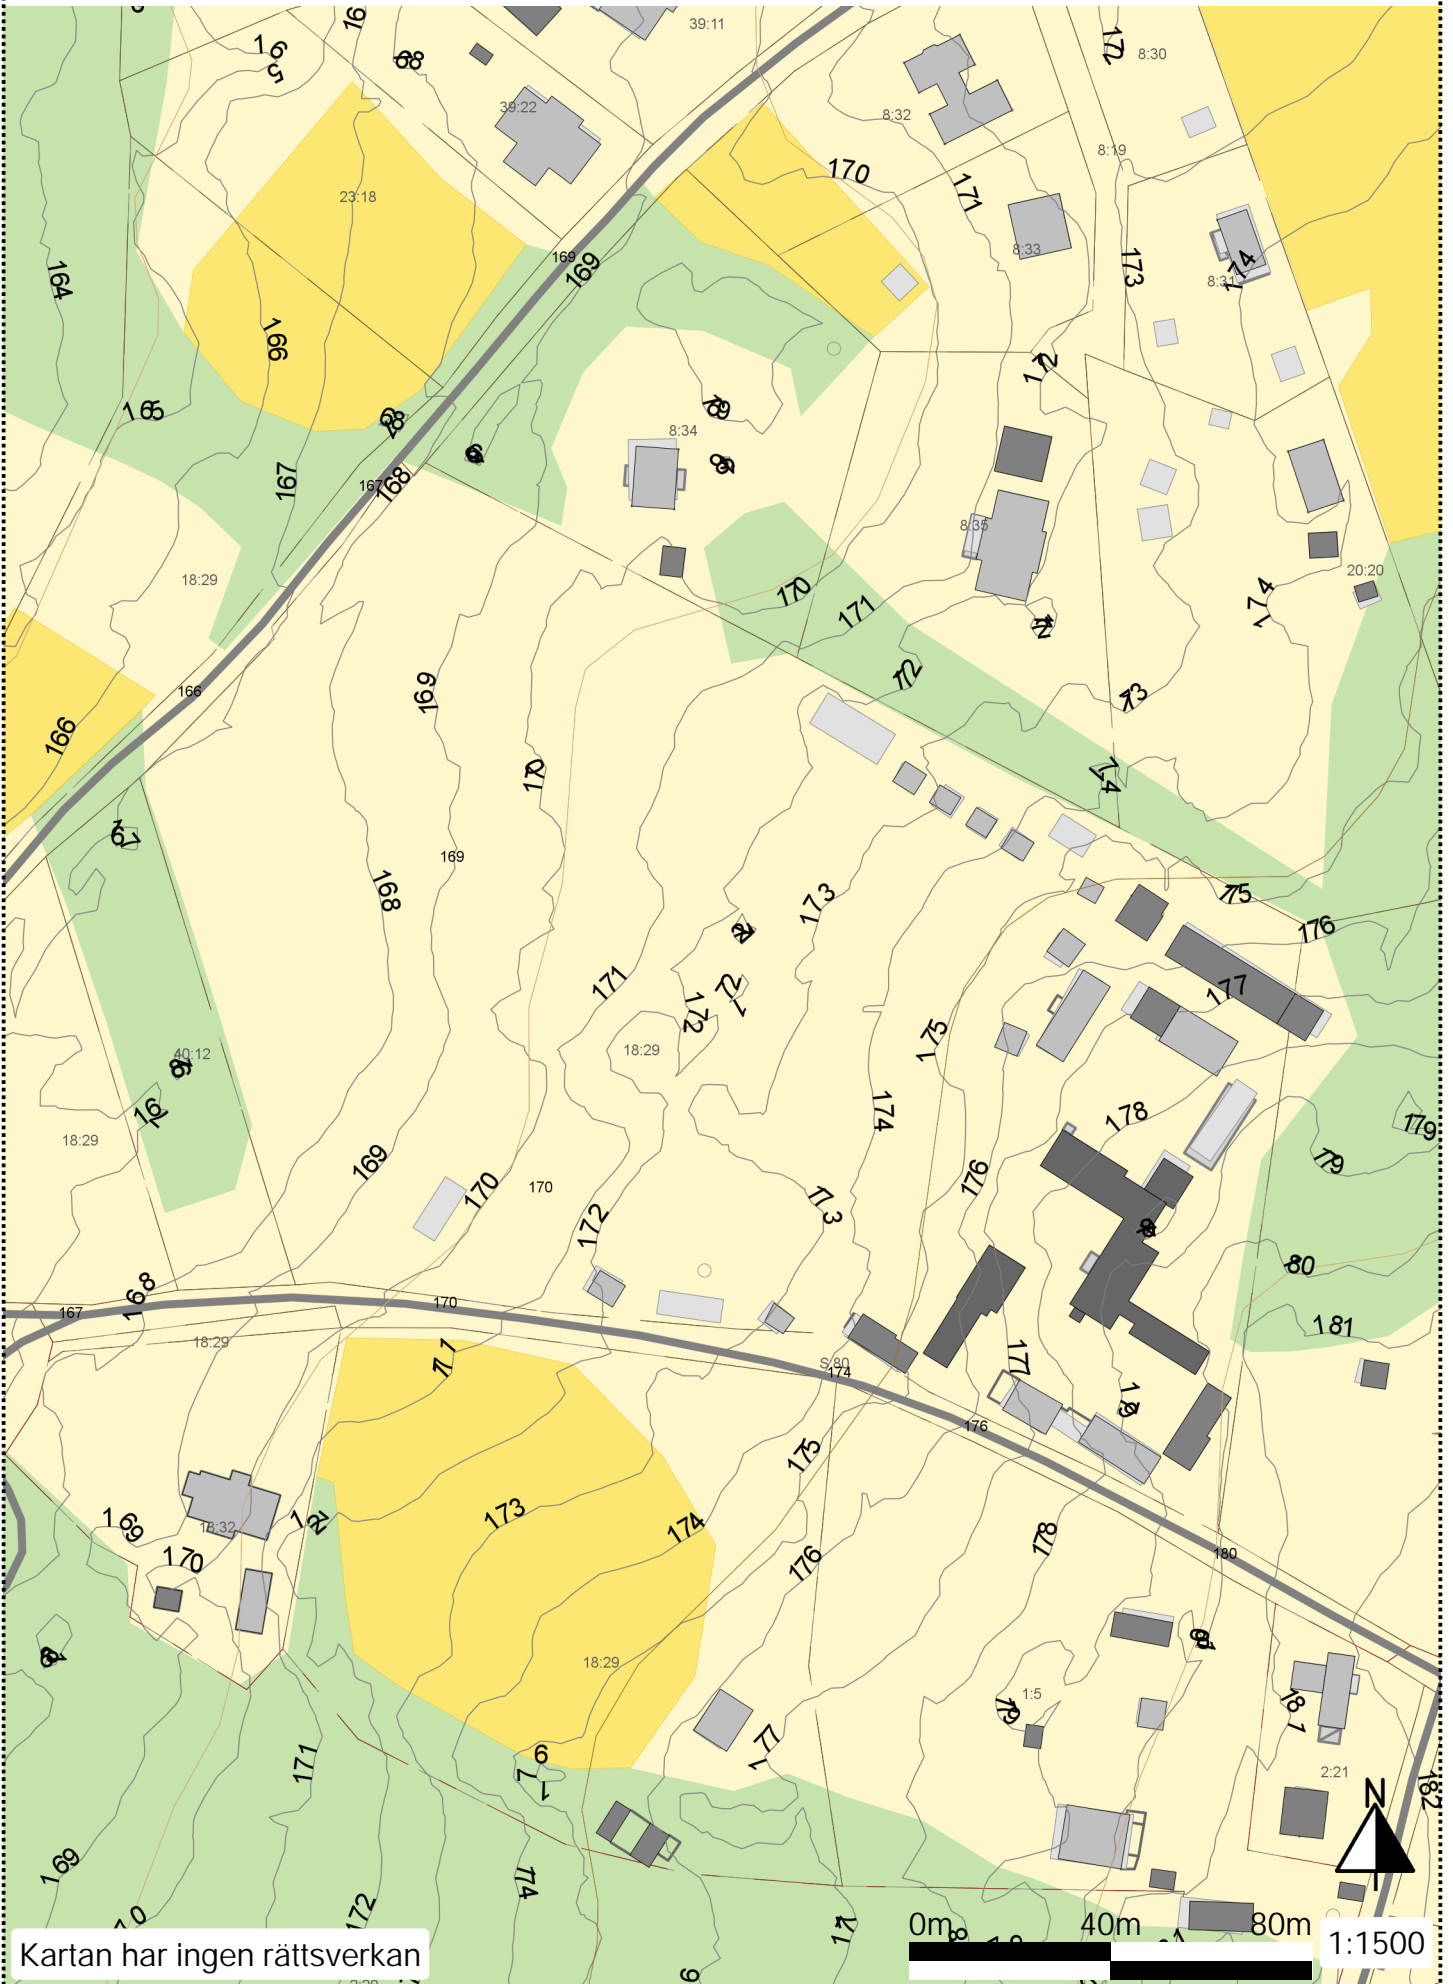

# Laknäs 18:29 omr 1

Kartan har ingen rättsverkan

0m 40m 80m

1:1500