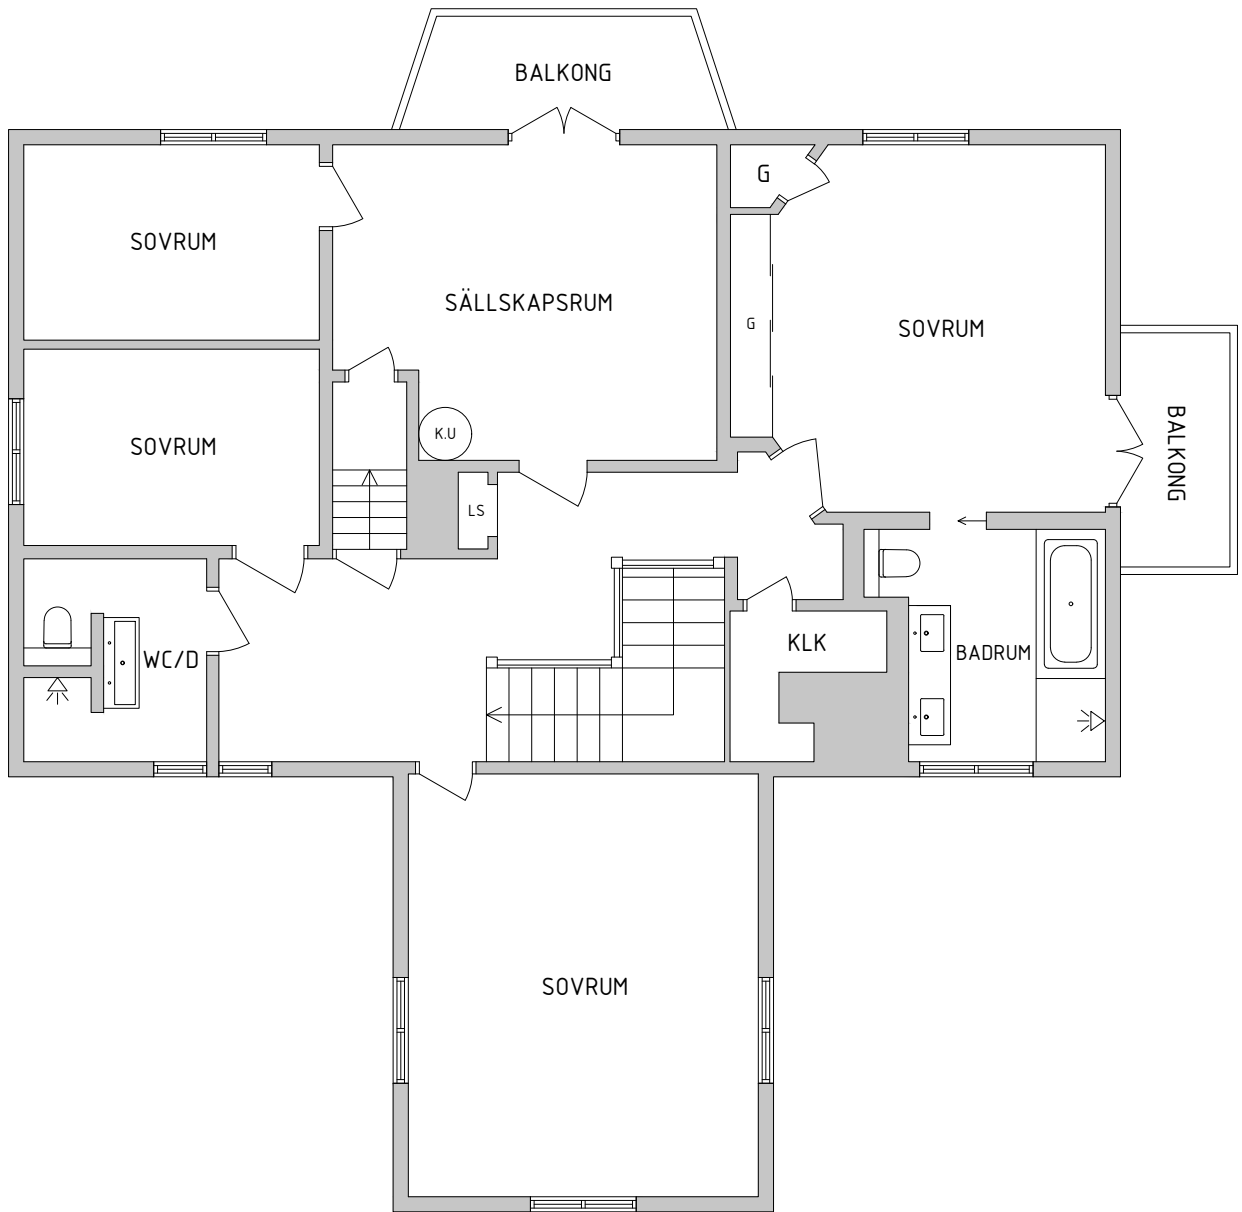

Sjöbacken 1, Saltsjö-Duvnäs.
Planritning - Källarplan

SKALA 1:100 (A4)

Sjöbacken 1, Saltsjö-Duvnäs.
Planritning - Entréplan

SKALA 1:100 (A4)

Areakorrekt

Sjöbacken 1, Saltsjö-Duvnäs.

Planritning - Övre Plan

SKALA 1:100 (A4)

Areakorrekt