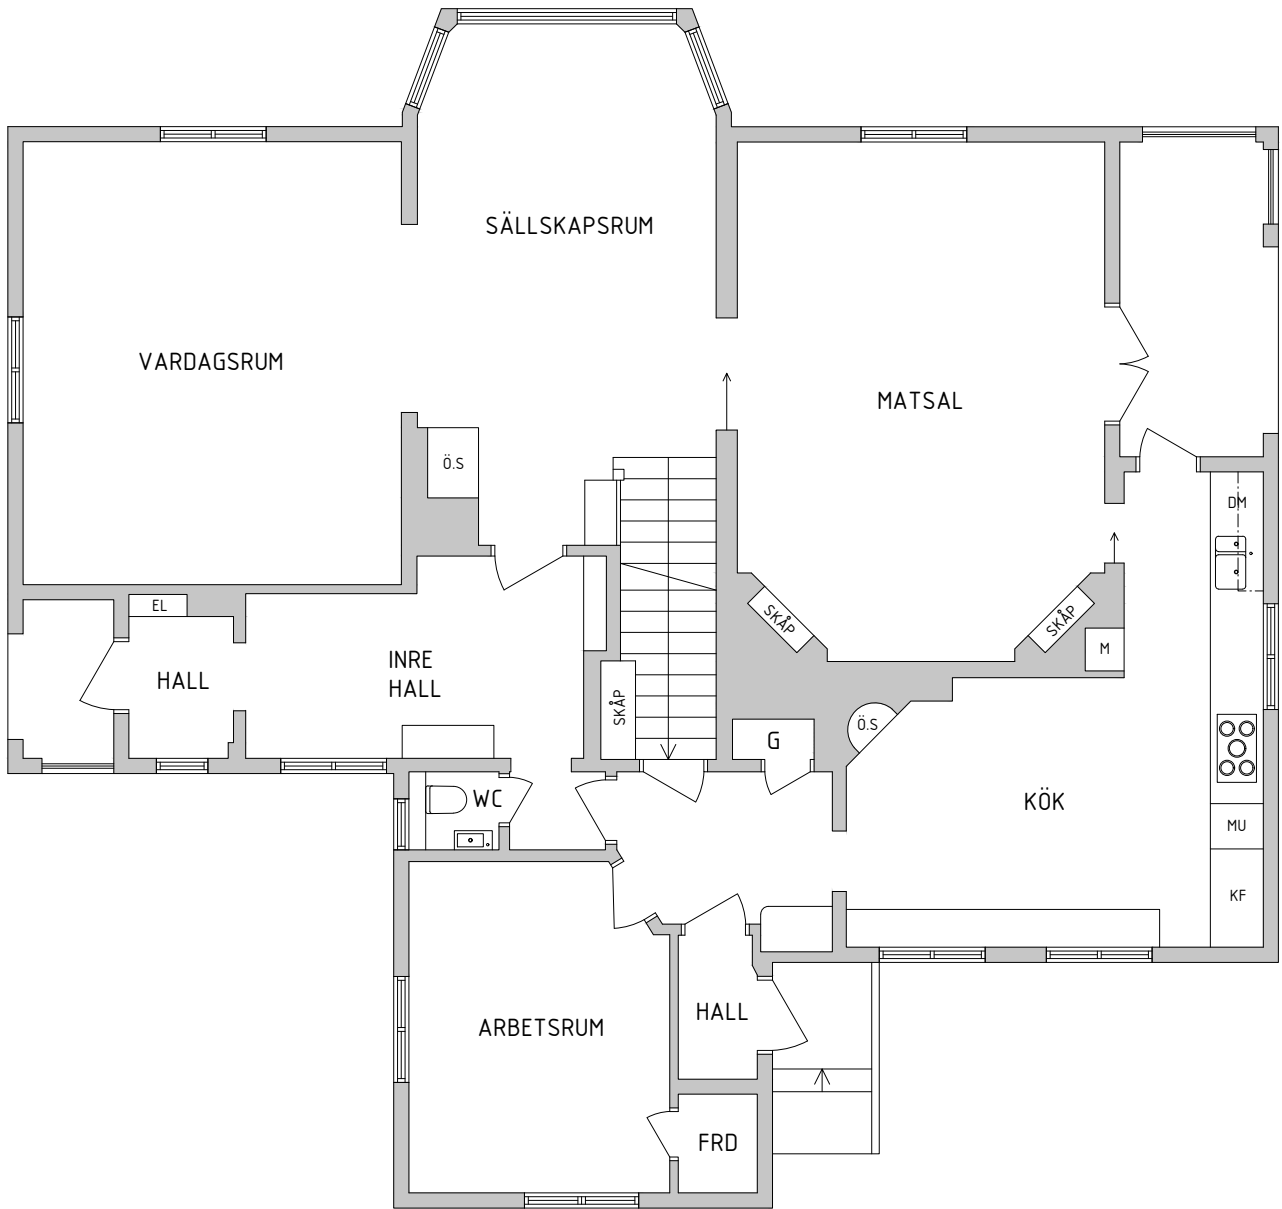

Sjöbacken 1, Saltsjö-Duvnäs.
Planritning - Källarplan

SKALA 1:100 (A4)

Sjöbacken 1, Saltsjö-Duvnäs.
Planritning - Entréplan

SKALA 1:100 (A4)

Areakorrekt

Sjöbacken 1, Saltsjö-Duvnäs.

Planritning - Övre Plan

SKALA 1:100 (A4)

Areakorrekt