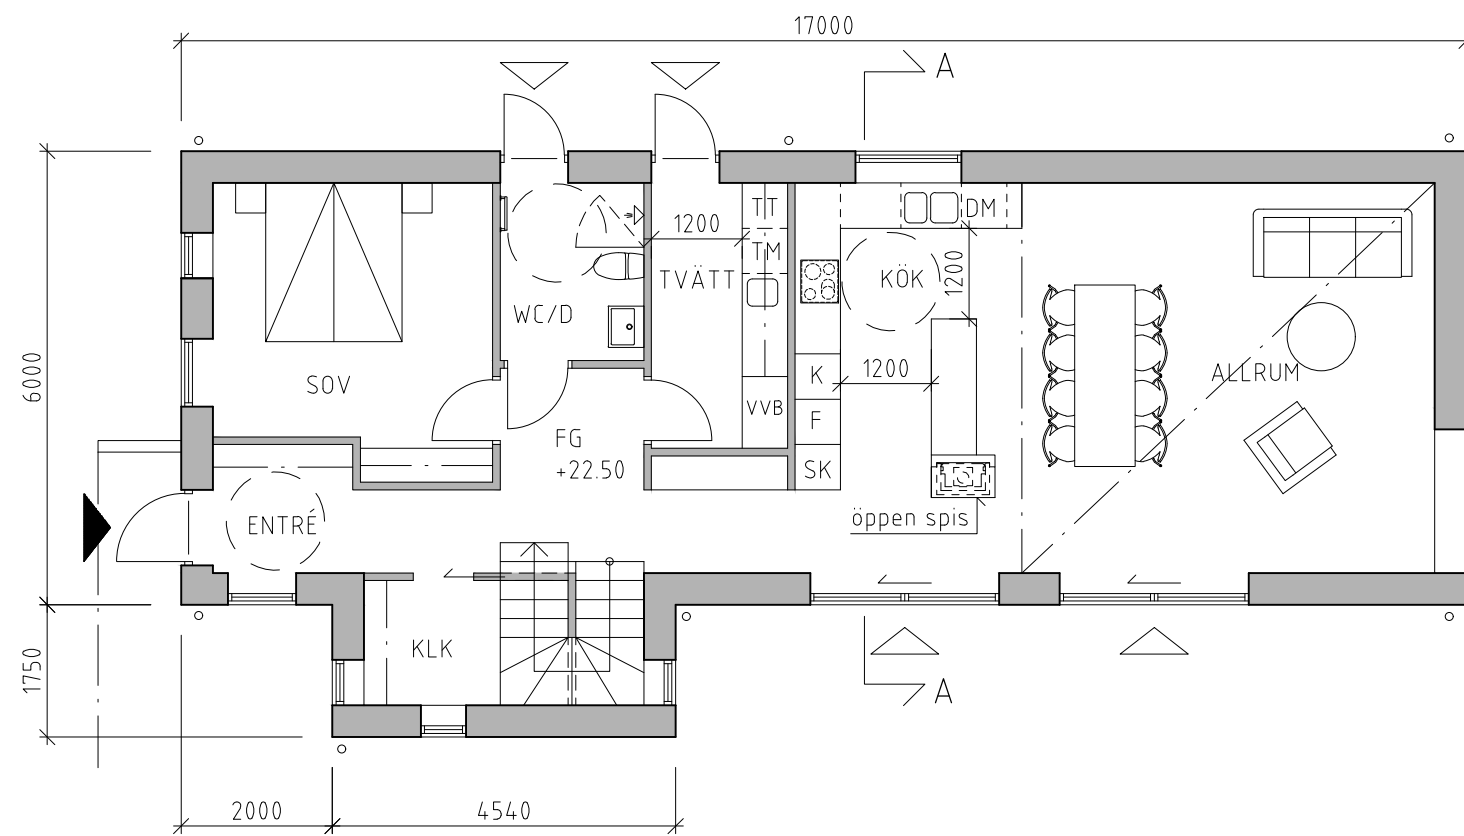

PLAN OVANVÅNING
BOAREA: 48 KVM

PLAN BOTTENVÅNING
BOAREA: 90KVM

ALTERNATIV 1
4 rok
90+48 kvm