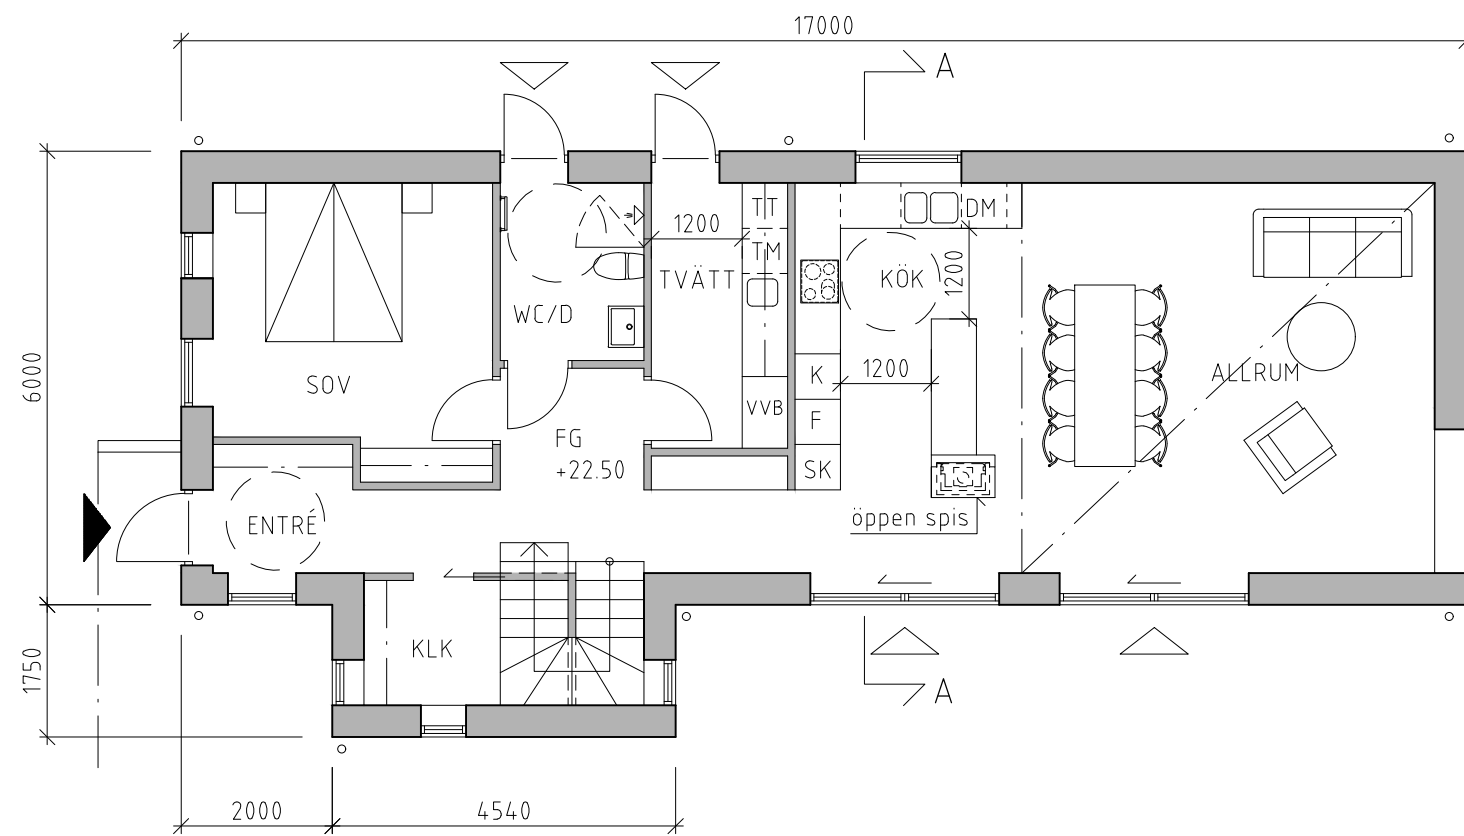

PLAN OVANVÅNING  
BOAREA: 48 KVM

PLAN BOTTENVÅNING  
BOAREA: 90KVM

ALTERNATIV 2  
5 rok  
90+48 kvm