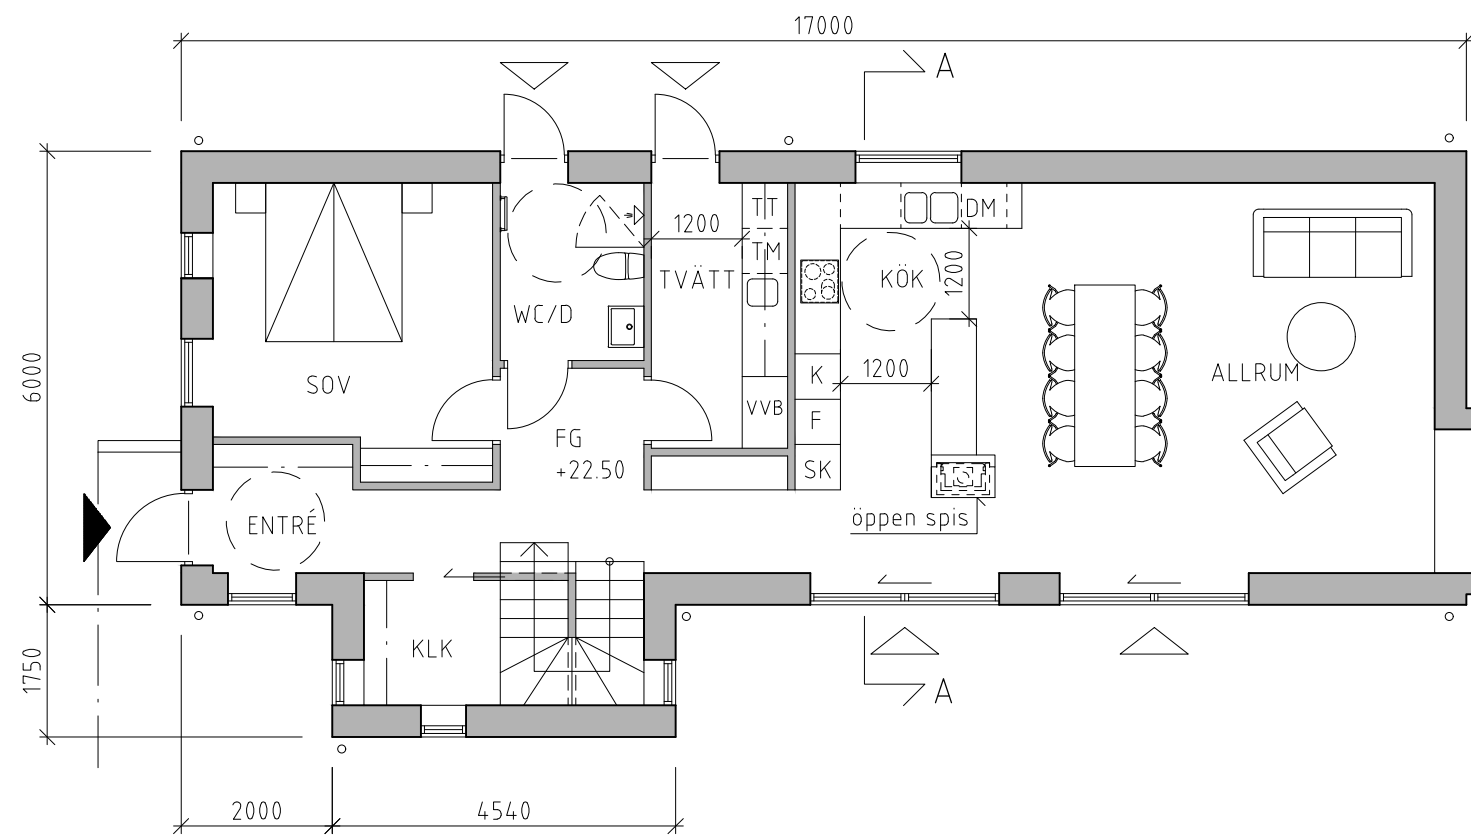

PLAN OVANVÅNING
BOAREA: 67 KVM

PLAN BOTTENVÅNING
BOAREA: 90KVM

ALTERNATIV 3
6 rok
90+67 kvm