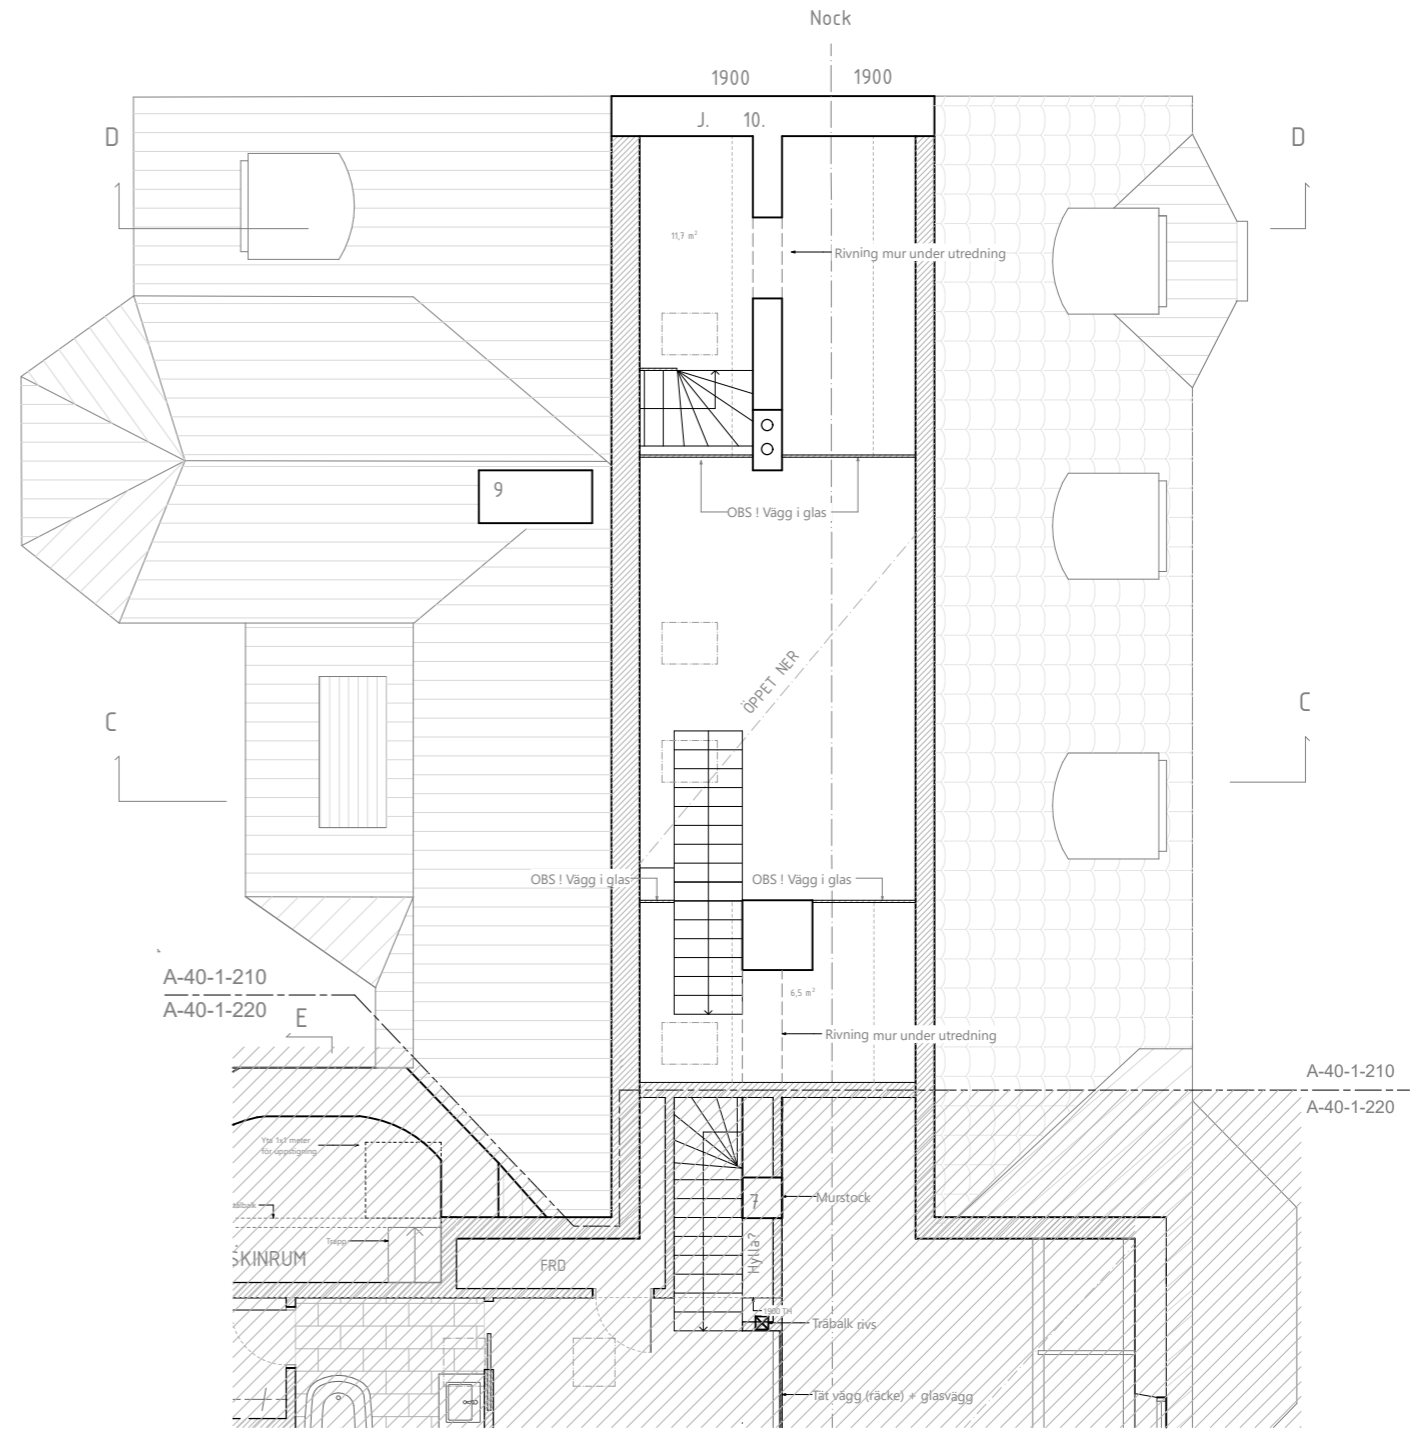

# Planer, LGH 1601 skala 1:100

VINDSPLAN

ÖVRE VIND