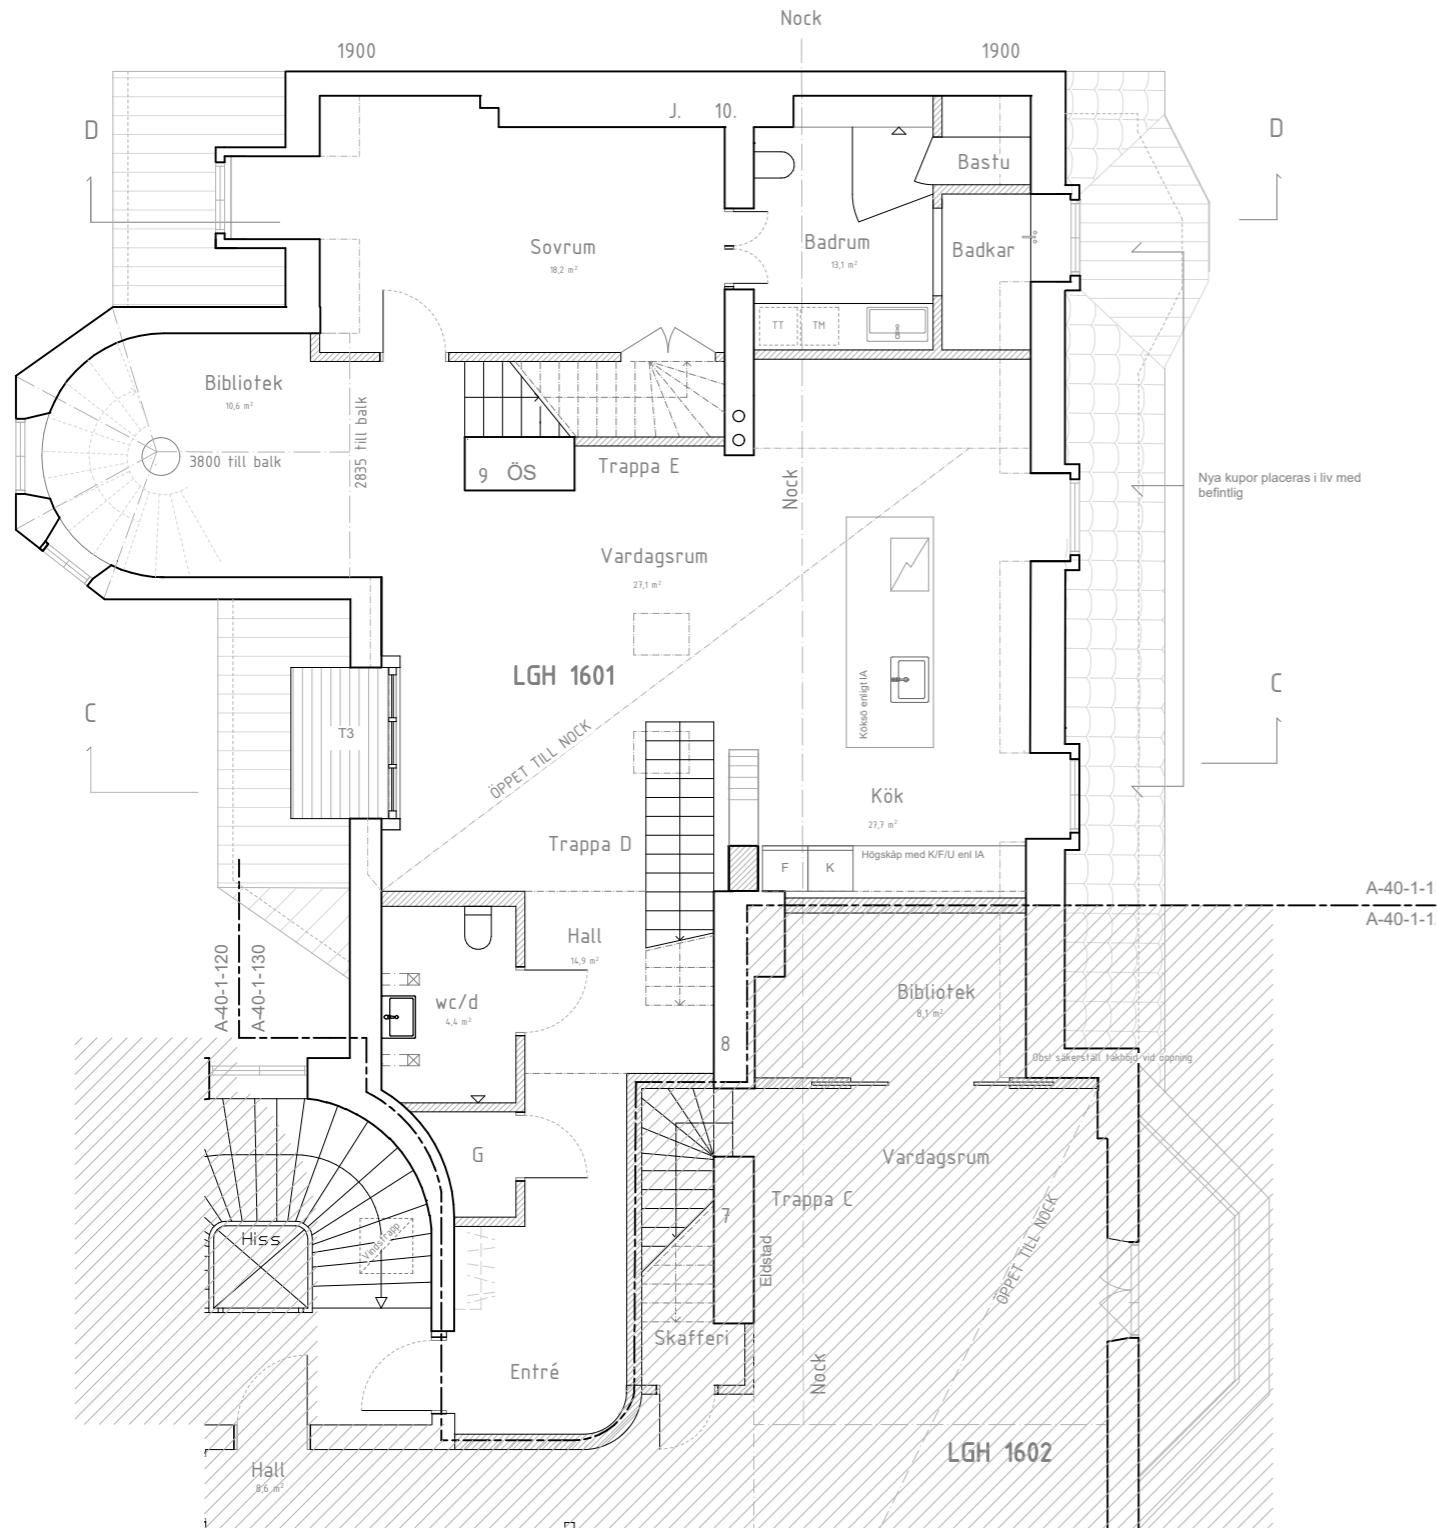

# Planer, LGH 1601 skala 1:100

VINDSPLAN

ÖVRE VIND