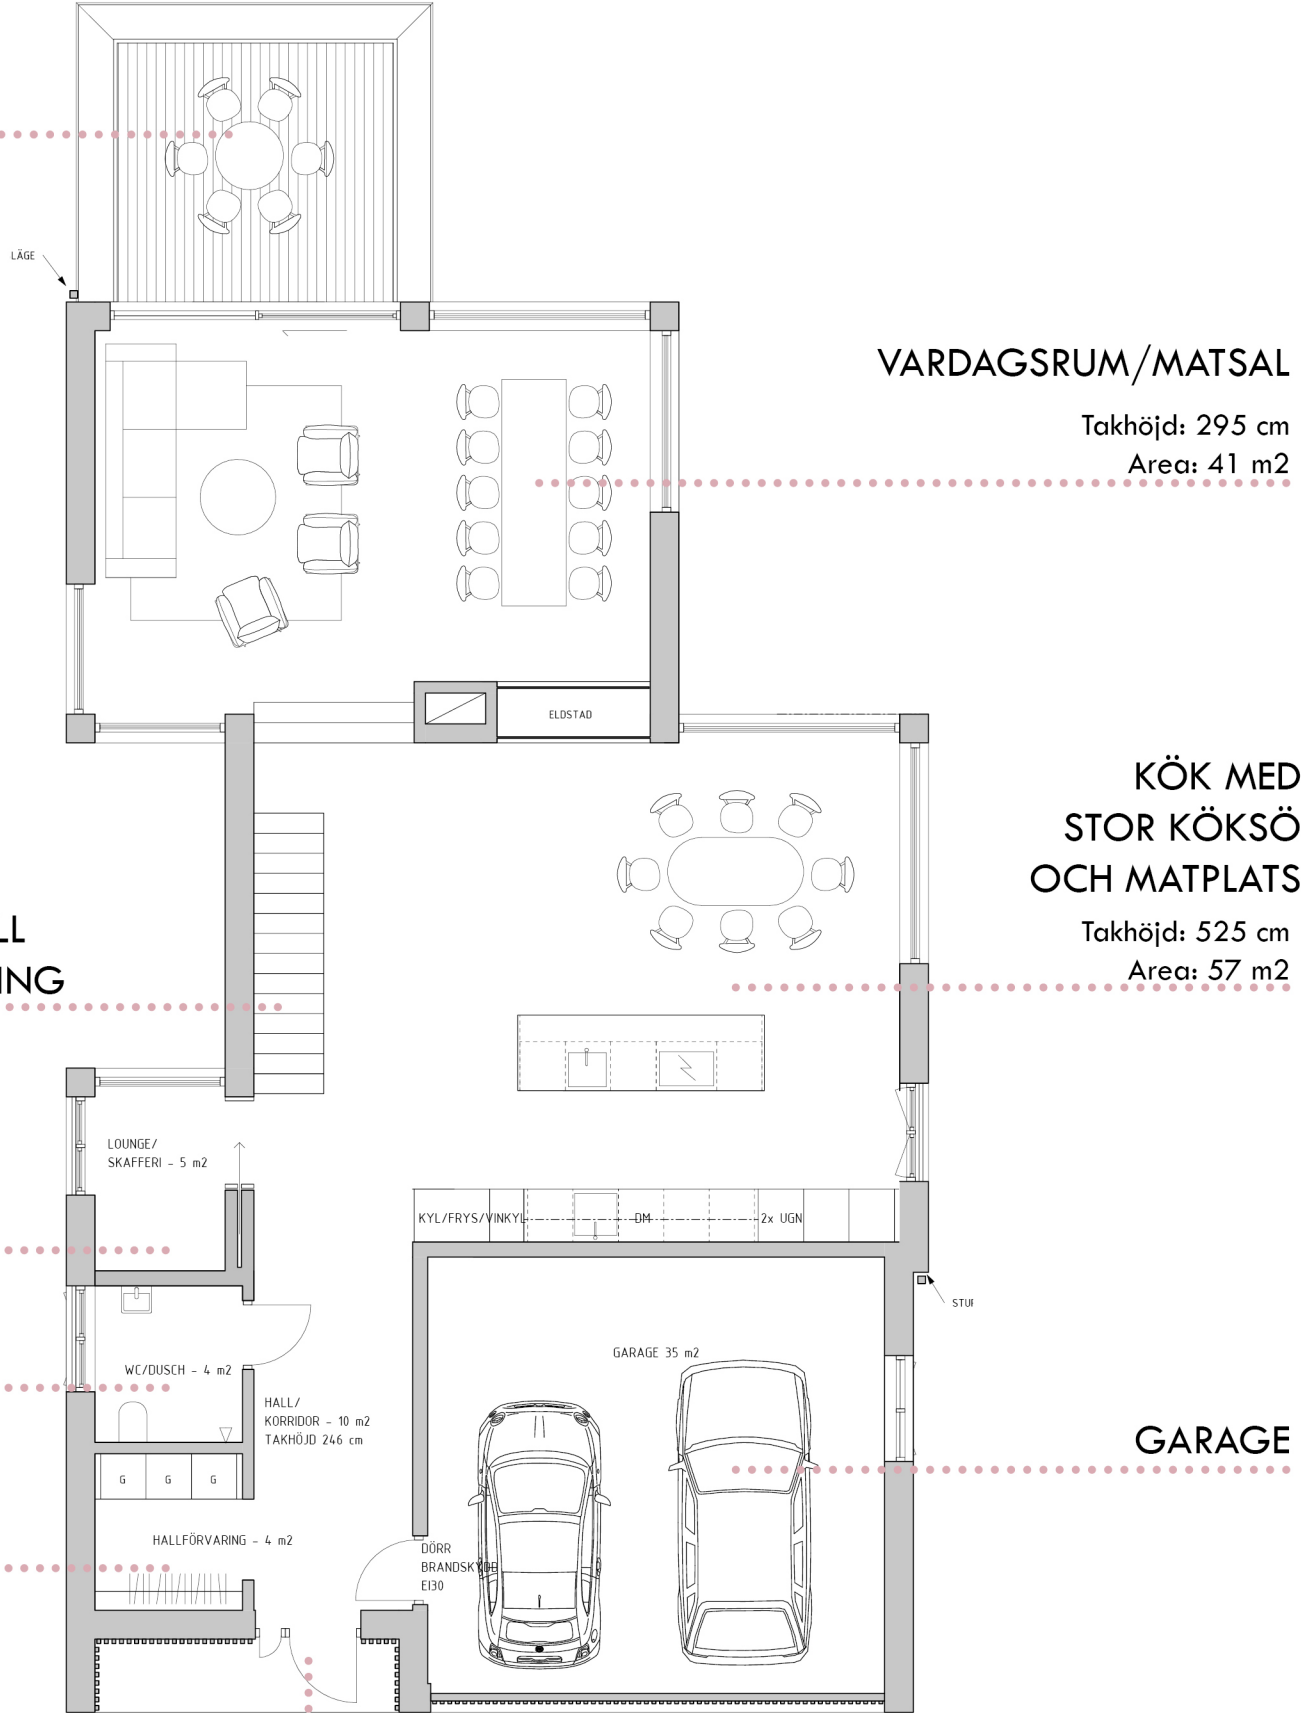

TAKTERRASS

VARDAGSRUM/MATSAL

Takhöjd: 295 cm  
Area: 41 m2

KÖK MED  
STOR KÖKSÖ  
OCH MATPLATS

Takhöjd: 525 cm  
Area: 57 m2

TRAPPA NED TILL  
SOVRUMSVÅNING

SKAFFERI/  
LOUNGE

WC/DUSCH

GARDEROB

HUVUDENTRÉ