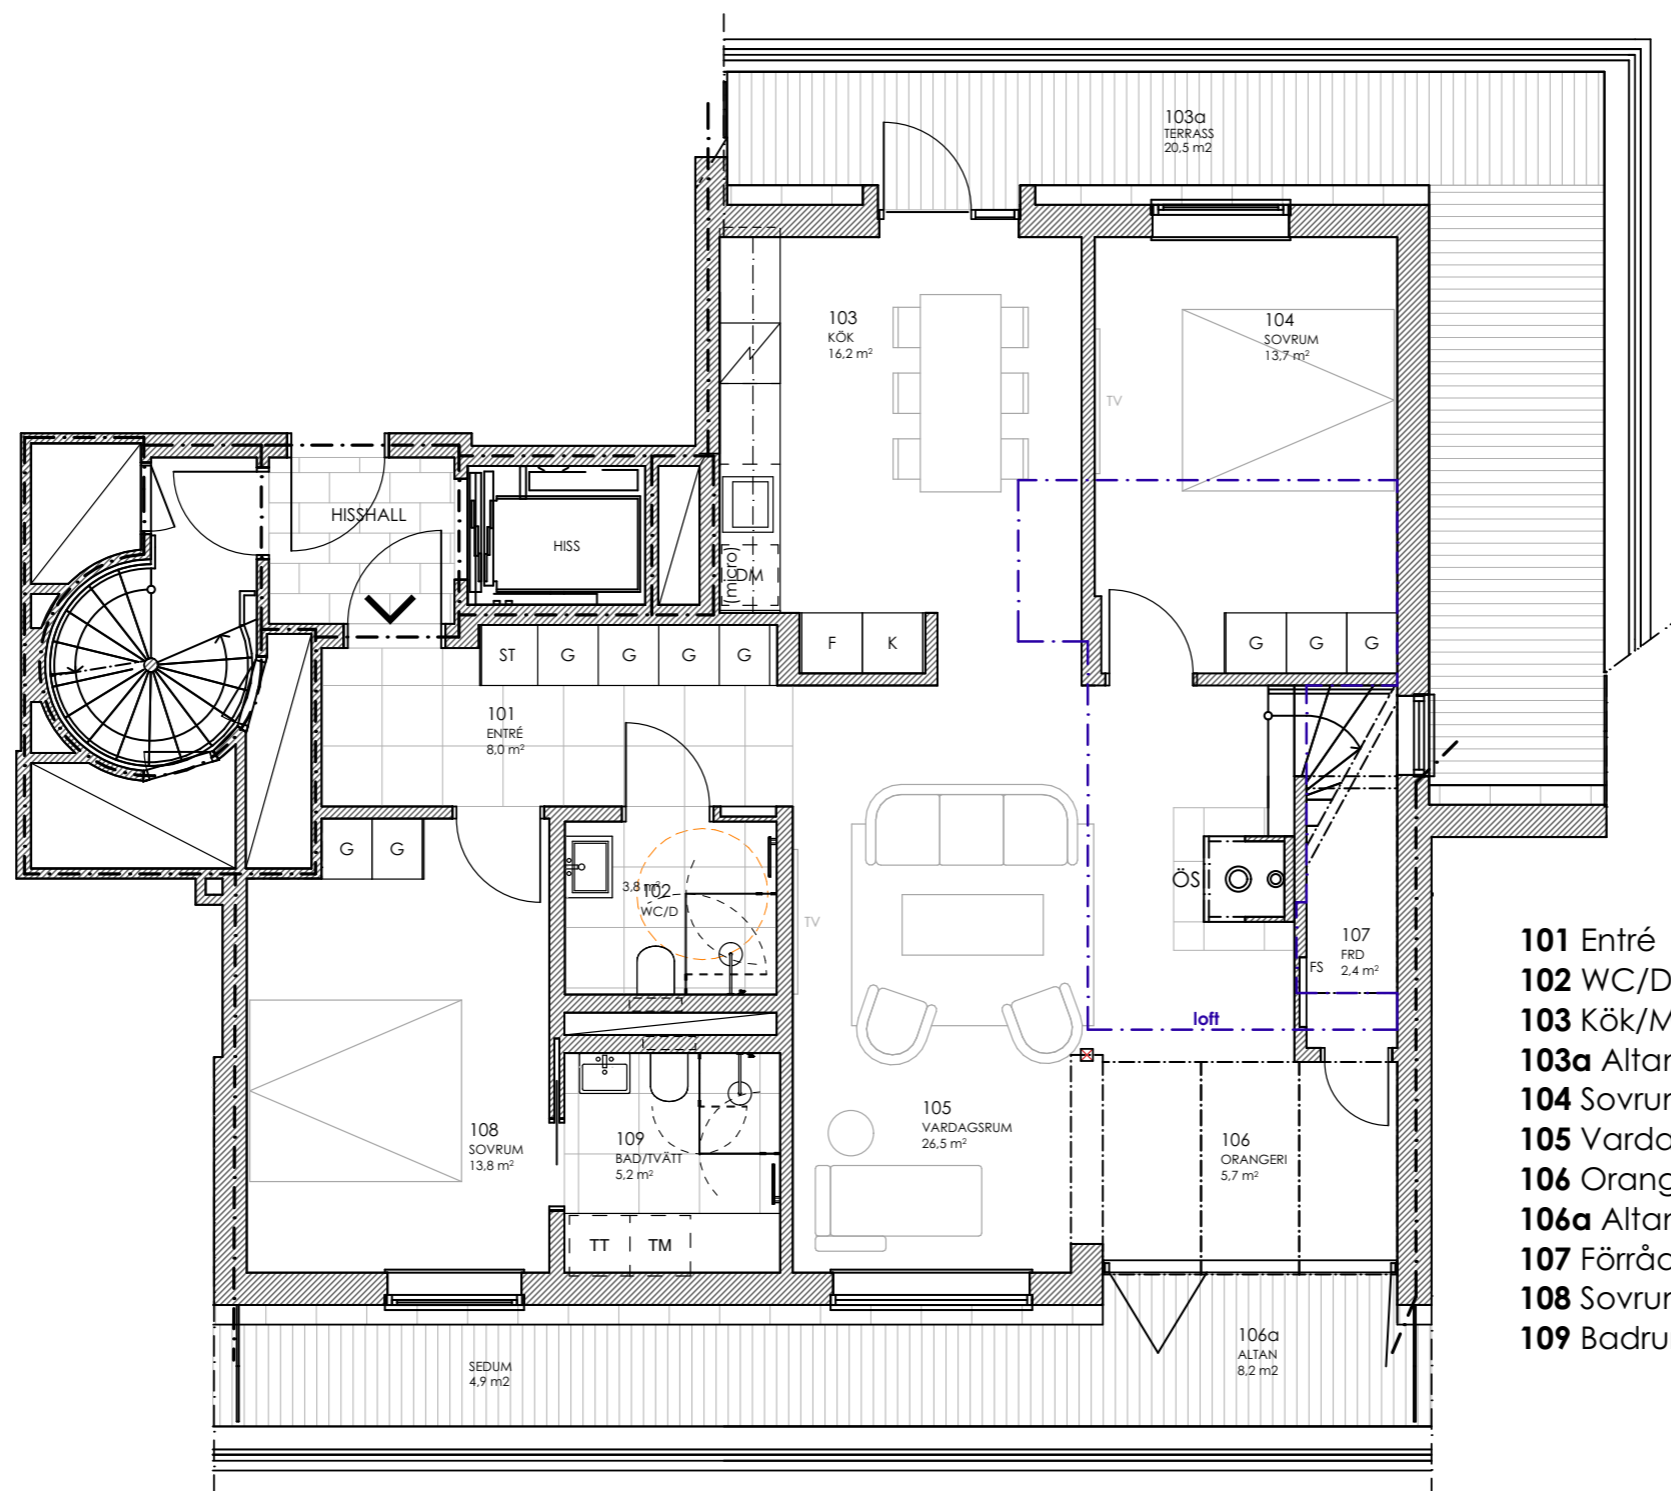

# LGH 1802 (681)

W21

boa:117kvm

altan: 43,6kvm

## FÖRKLARING

TM - tvättmaskin  
TT - torktumlare  
G - garderob  
ST - städkåp  
K - kyl  
F - frys  
DM - diskmaskin  
ÖS - öppenspis

- 101 Entré
- 102 WC/Dusch
- 103 Kök/Matsal
- 103a Altan
- 104 Sovrum
- 105 Vardagsrum
- 106 Orangeri
- 106a Altan
- 107 Förråd
- 108 Sovrum
- 109 Badrum/Tvätt

LGH 1802

W21

Skala: 1:75 (A3)

Nummer  
A-40.1-03

\*Avvikelse beträffande mått kan förekomma !

skala 1:75 (A3)

**LGH 1802 (681) loft**  
W21

**201 Rum**  
**201a Altan**

**LGH 1802 loft**  
W21

Skala: 1:75 (A3)

Nummer  
A-40.1-04

\*Avvikelse beträffande mått kan förekomma!