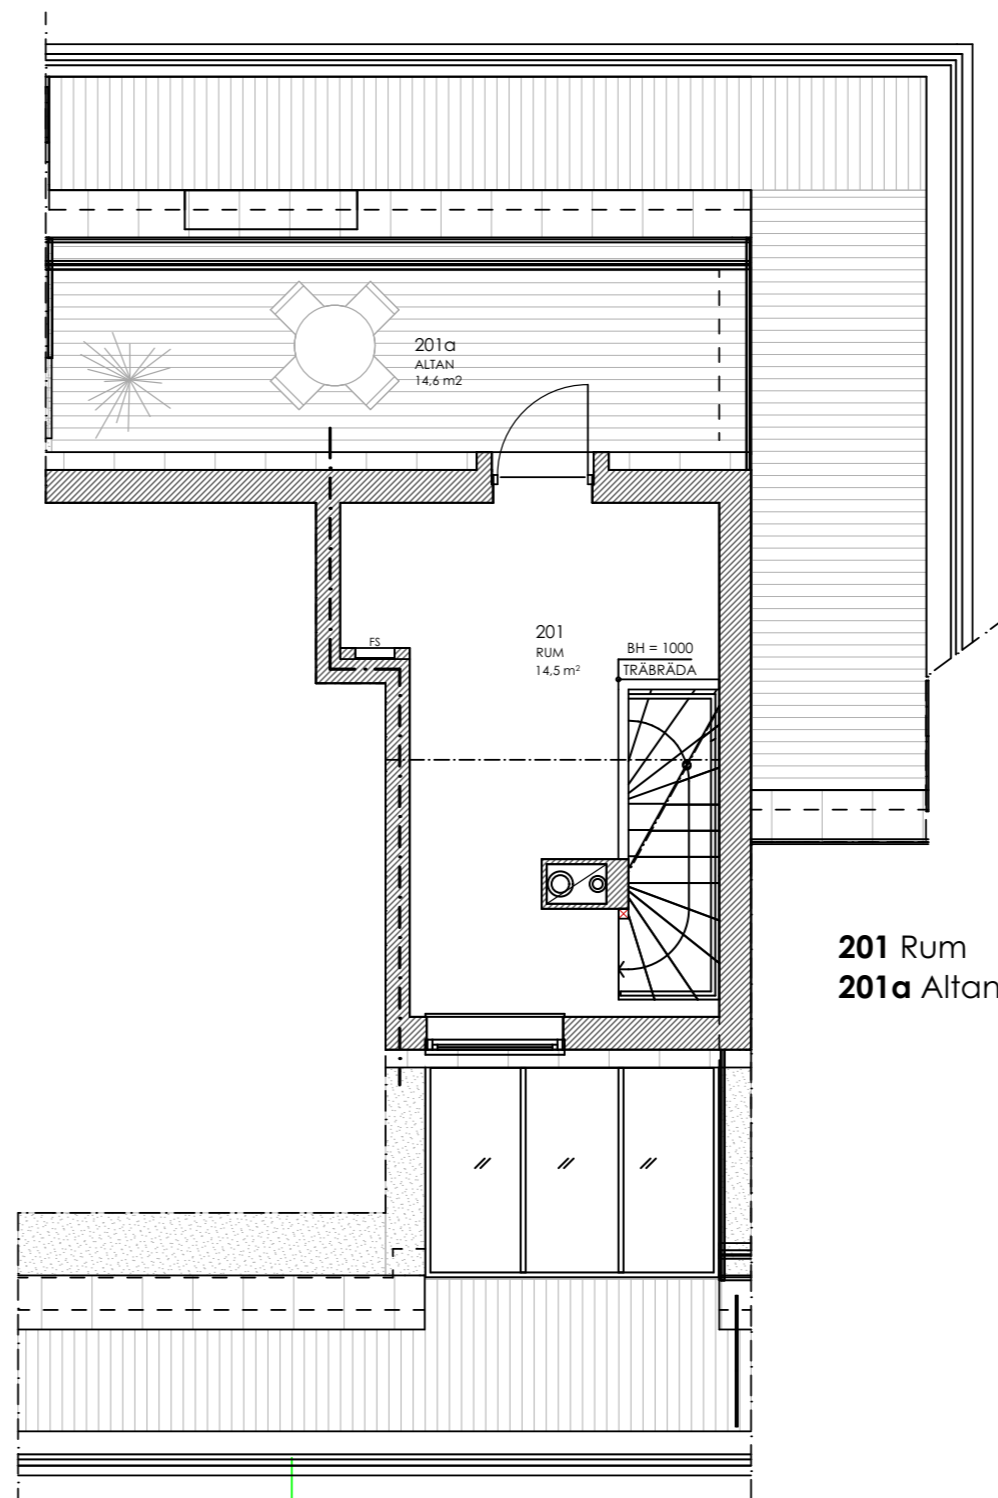

# LGH 1802 (681)

W21

boa:117kvm

altan: 43,6kvm

LGH 1802

W21

Skala: 1:75 (A3)

Nummer  
A-40.1-03

\*Avvikelse beträffande mått kan förekomma !

skala 1:75 (A3)

**LGH 1802 (681) loft**  
W21

**201 Rum**  
**201a Altan**

**LGH 1802 loft**  
W21

Skala: 1:75 (A3)

Nummer  
A-40.1-04

\*Avvikelse beträffande mått kan förekomma!