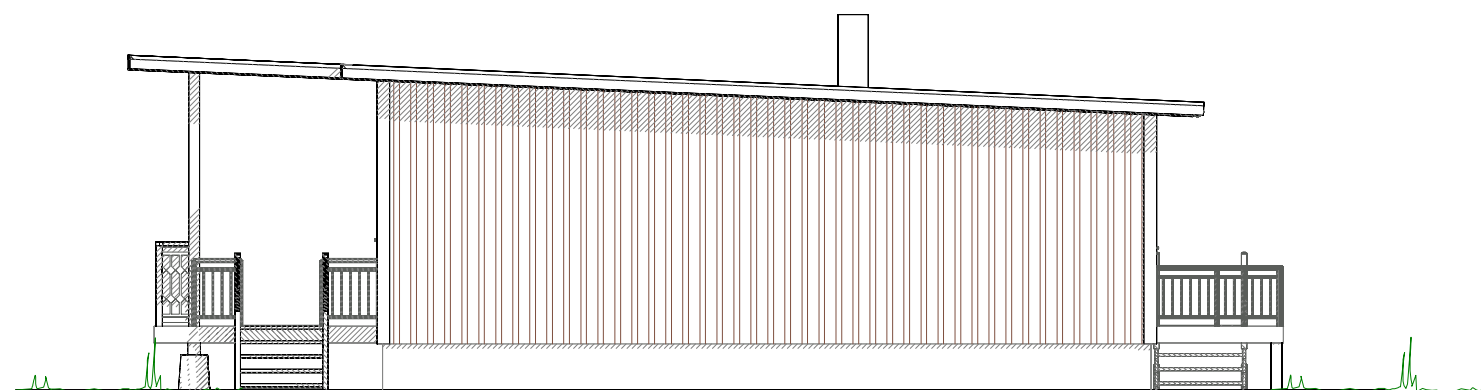

Fasad mot Sydväst

Fasad mot Sydöst

 gutekonsult.se
Gute Konsult AB
 0739-170 301

BET	ANT	ÄNDRINGEN AVSER	DATUM	SIGN
			2021-09-08	
UPPMÄTNINGSRITNING Fasader SV / SÖ Lummelunda Nyhamn 1:65			ANSVARIG	
			SKALA	1:100
UPPDRAG NR/RITN. NR	RIT/KONSTR AV	HANDLÄGGARE	NUMMER	BET
16210901	GuteK	SR		