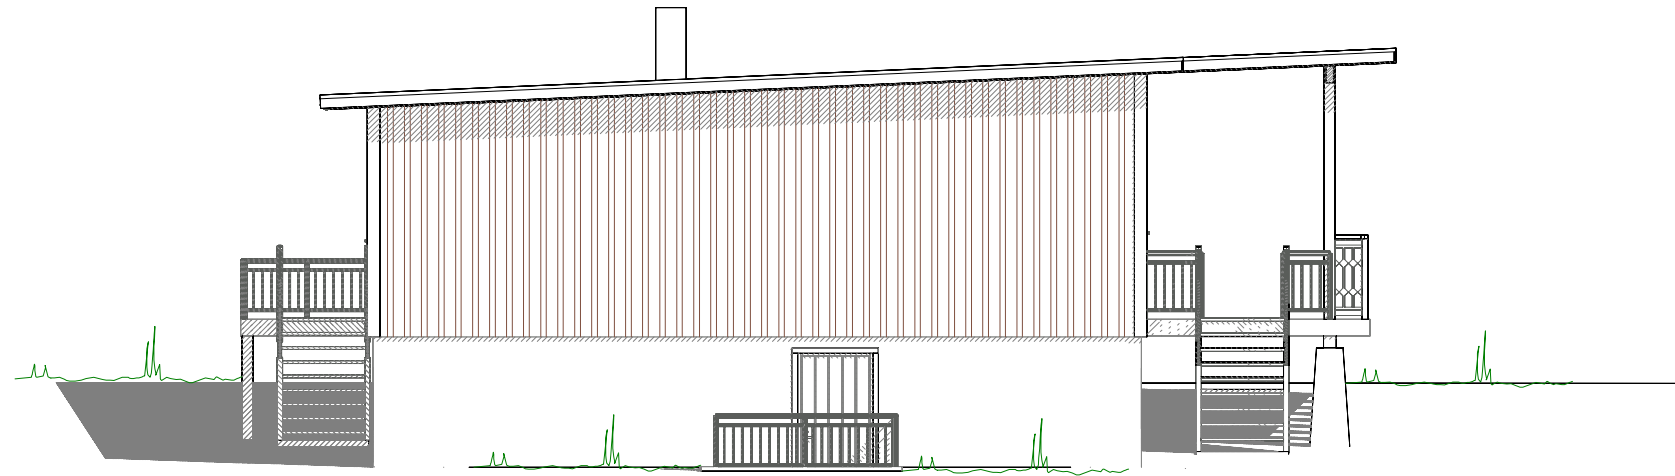

Fasad mot Nordöst

Fasad mot Nordväst

 gutekonsult.se
Gute Konsult AB
 0739-170 301

BET	ANT	ÄNDRINGEN AVSER	DATUM	SIGN
UPPMÄTNINGSRITNING			DATUM	2021-09-08
			ANSVARIG	
Fasader NÖ / NV Lummelunda Nyhamn 1:65			SKALA	1:100
UPPDRAG NR/RITN. NR	RIT/KONSTR AV	HANDLÄGGARE	NUMMER	BET
16210901	GuteK	SR		