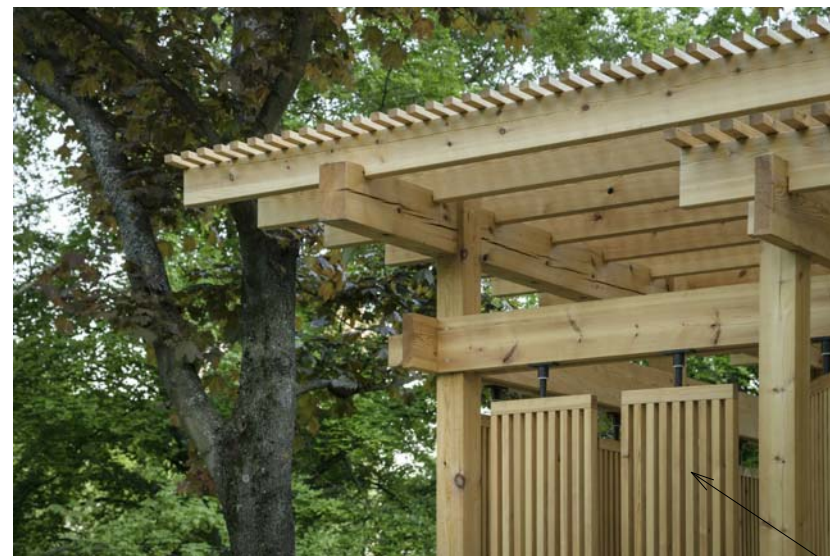

LUMMELUNDA NYHAMN

1:65

A45,0-1

Befintligt hus
Gul fasad med vita snickerier samt
gröna accentfärger. Röd vindskiva

LUMMELUNDA NYHAMN 1:65

2022-10-03

Färgsättning

Kromoxid-grön
Nära NCS 3020-G20Y
Sandell Sandberg i Ygne