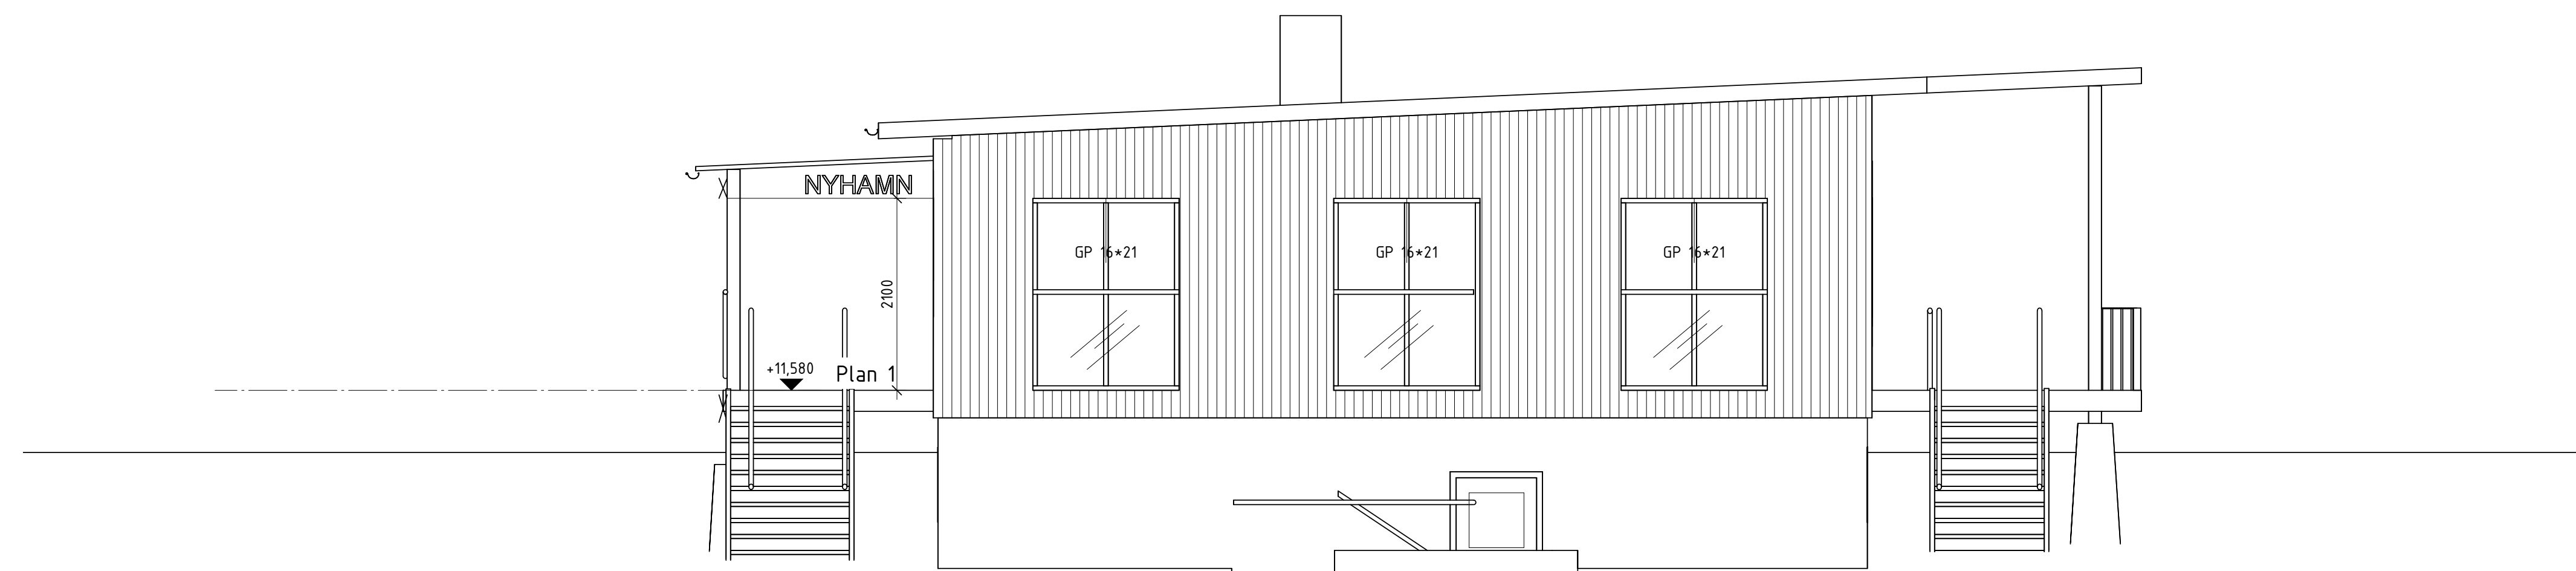

UTVÄNDIG FÄRGSÄTTNING

FÖRESKRIFTER

Befintligt hus  
 Fasad i olivgrön färg nära NCS 3020-G20Y  
 Foder, knutar, vindskivor och i NCS 1502 - G50Y  
 Grund i NCS 2502-G  
 Fönsterbågar i Öckra NCS 3050 Y20R  
 Snickeridetaljer i mörkrött NCS 4053-Y94R  
 Tak i grafitgrå papp  
 Takavvattning i zinkplåt

Mått anges i millimeter  
 Handlingen baseras på uppmätning utförd 2021-09-09. Mått måste kontrolleras på plats  
 Handlingen får ej användas som bygghandling

Ny altan och trappa  
 Altan utförs i tjäroljat trä och tryckimpregnerad trall  
 Räckan, bleck och detaljer i zinkat utförande  
 Skärmtak kläs med papp

Hänvisningar:

Fasad mot nordost

Fasad mot nordväst

BET	ÄNDRINGEN AVSER	DATUM	SIGN
<b>BYGGLOV</b>			
LUMMELUNDA NYHAMN 1:65			
A STUDIO LOAB		tel. 0707 88 69 92	
UPPROG NR	RITAD/KONSTR. AV	HANDLÄGGARE	
Projektnr	LQ	LQ	
DATUM	ANSVARIG	REV. DATUM	
2022-10-03	LQ		
Fasader			
SKALA	NUMMER	BET	
1: 50 (A1)	A40.3-2		