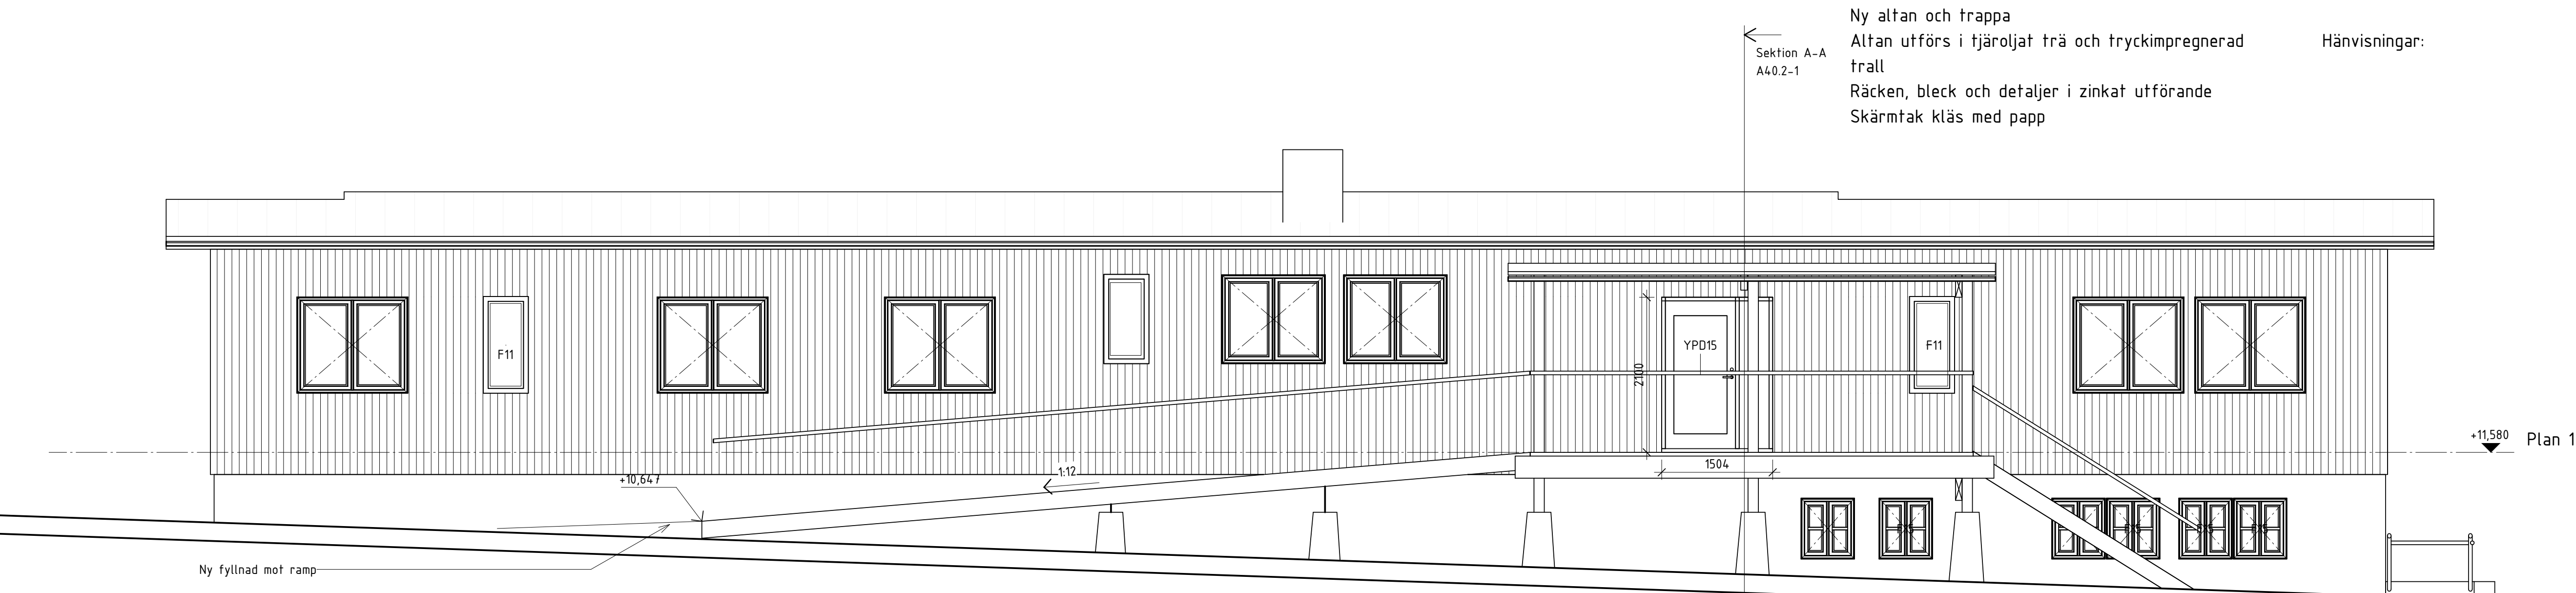

UTVÄNDIG FÄRGSÄTTNING

FÖRESKRIFTER

Befintligt hus  
 Fasad i olivgrön färg nära NCS 3020-G20Y  
 Foder, knutar, vindskivor och i NCS 1502 - G50Y  
 Grund i NCS 2502-G  
 Fönsterbågar i Öckra NCS 3050 Y20R  
 Snickeridetaljer i mörkrött NCS 4053-Y94R  
 Tak i grafitgrå papp  
 Takavvattning i zinkplåt

Mått anges i millimeter  
 Handlingen baseras på uppmätning utförd 2021-09-09. Mått måste kontrolleras på plats  
 Handlingen får ej användas som bygghandling

Ny altan och trappa  
 Altan utförs i tjäroljat trä och tryckimpregnerad trall  
 Räckan, bleck och detaljer i zinkat utförande  
 Skärmtak kläs med papp

Hänvisningar:

Fasad mot nordost

Fasad mot nordväst

BET	ÄNDRINGEN AVSER	DATUM	SIGN
<b>BYGGLOV</b>			
LUMMELUNDA NYHAMN 1:65			
A STUDIO LOAB		tel. 0707 88 69 92	
UPPROG NR	RITAD/KONSTR. AV	HANDLÄGGARE	
Projektnr	LQ	LQ	
DATUM	ANSVARIG	REV. DATUM	
2022-10-03	LQ		
Fasader			
SKALA	NUMMER	BET	
1: 50 (A1)	A40.3-2		