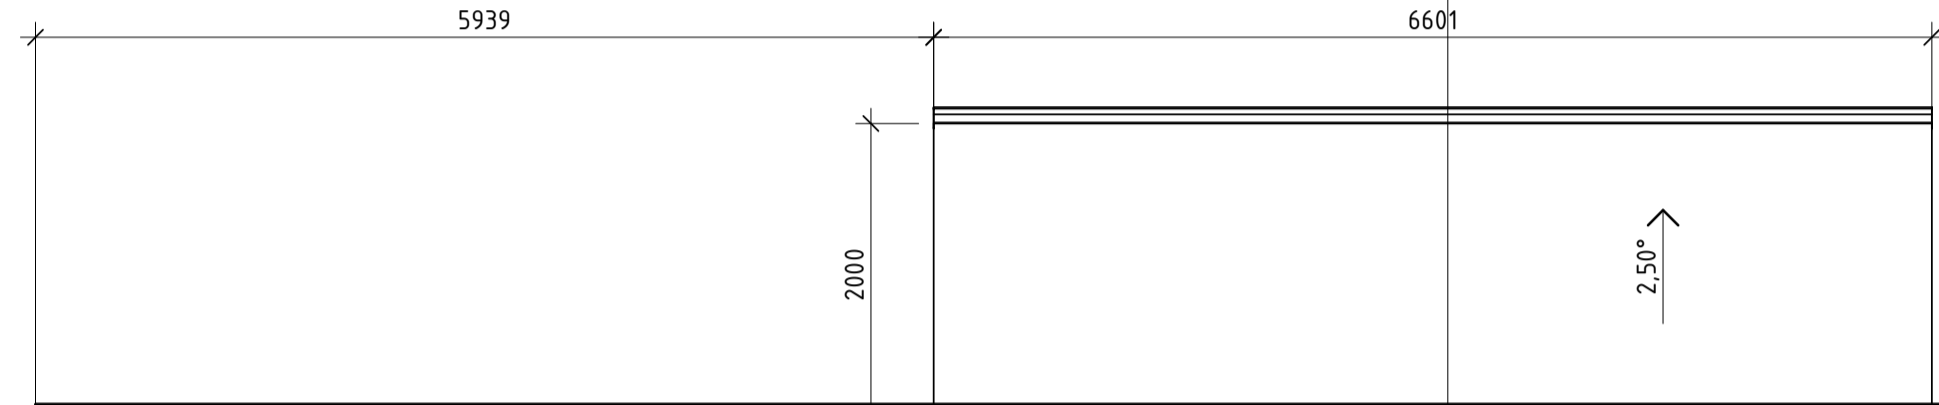

A40.1-2

Sektion A-A
A40.2-1

A40.3-2
Fasad mot nordost

Fasad mot sydost
A40.3-1

Fasad mot sydväst
A40.3-1

Sektion A-A
A40.2-1

SKALA 1:50 A1 (A3 SKALA 1:100)
 0 1 2 5
 METER

BET	ÄNDRINGEN AVSER	DATUM	SIGN
BYGGLOV			
LUMMELUNDA NYHAMN 1:65			
A STUDIO LQAB		tel. 0707 88 69 92	
UPPROG NR	RITAD/KONSTR. AV	HANDLÄGGARE	
Projekt nr	LQ	LQ	
DATUM	ANSVÄRIG	REV. DATUM	
2022-10-03	LQ		
Takplan			
SKALA	NUMMER	BET	
1 : 50 (A1)	A40.1-2		