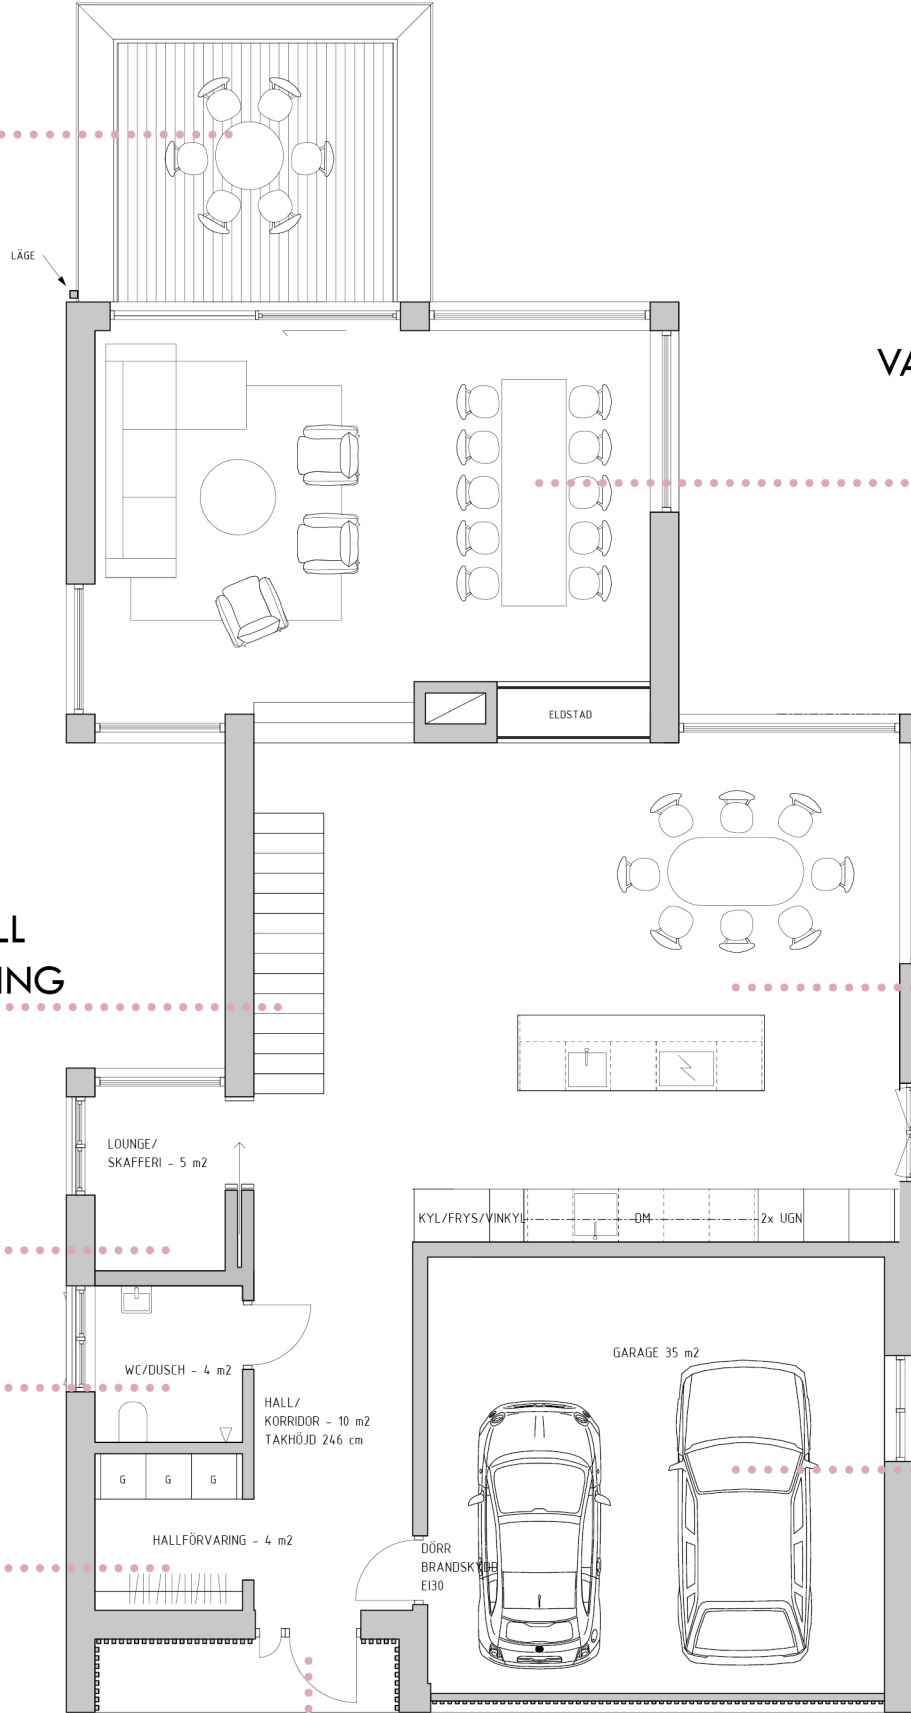

TAKTERRASS

VARDAGSRUM/MATSAL

Takhöjd: 295 cm
Area: 41 m²

TRAPPA NED TILL
SOVRUMSVÅNING

KÖK MED
STOR KÖKSÖ
OCH MATPLATS

Takhöjd: 525 cm
Area: 57 m²

SKAFFERI/
LOUNGE

WC/DUSCH

GARDEROB

GARAGE

HUVUDENTRÉ

0 1 3 5
METER