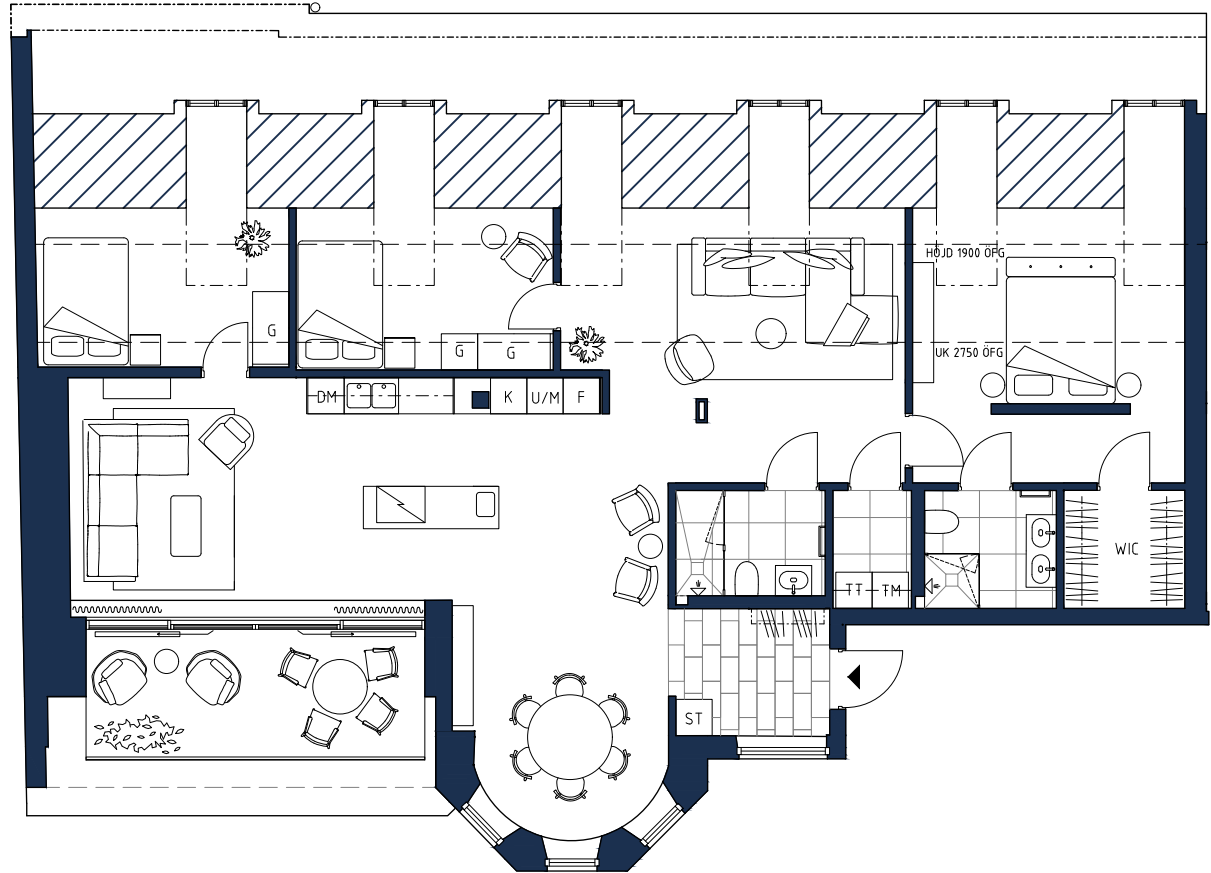

ADOLF FREDRIK

STOCKHOLM

LÄGENHET
BOYTA
ANTAL RUM
TERRASSYTA

72/1501
153 m²²
5 rok
ca 11 m²²

Vi reserverar oss för eventuella förändringar.
Avvikelser kan förekomma.

Skeppsholmen | **Sotheby's**
INTERNATIONAL REALTY