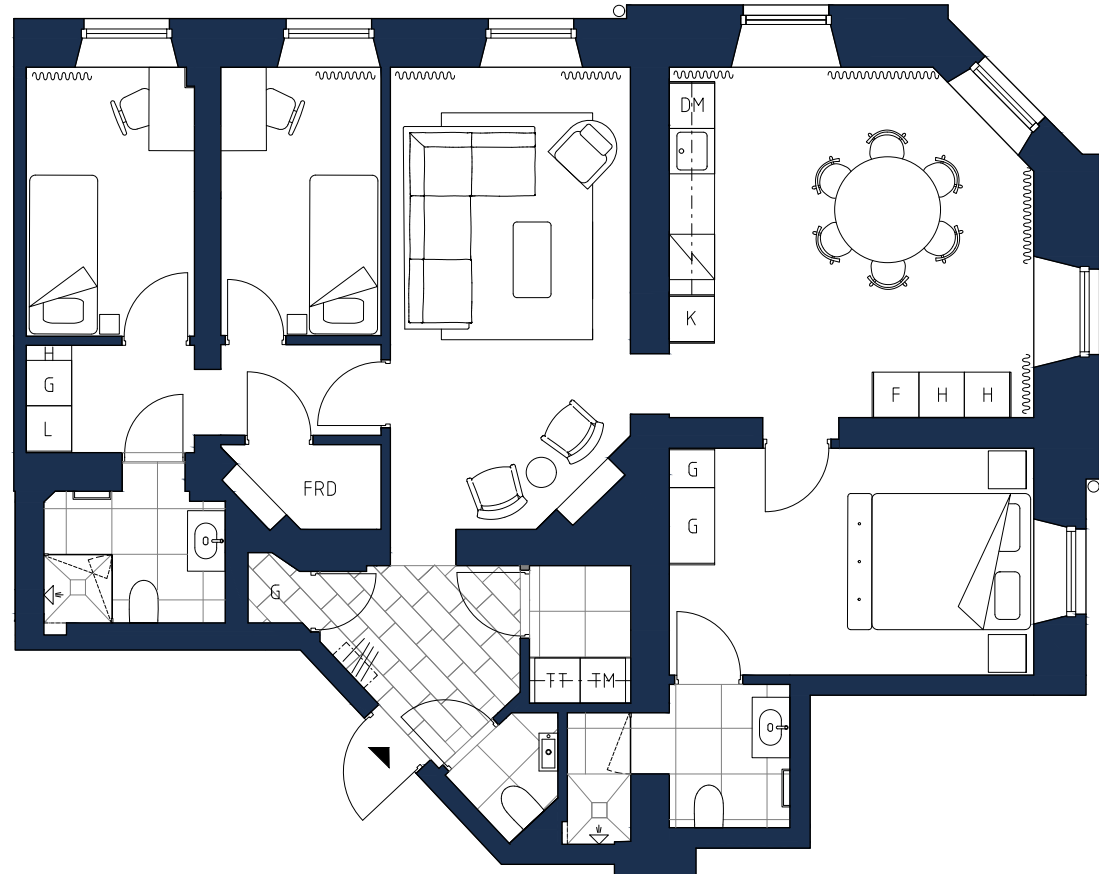

ADOLF FREDRIK

STOCKHOLM

LÄGENHET
BOYTA
ANTAL RUM

22/1003
109 m²
4 rok

Plan 5
Plan 4
Plan 3
Plan 2
Plan 1
BV
KV

HOLLÄNDARGATAN

KAMNÄCKARGATAN

N

1:100

Vi reserverar oss för eventuella förändringar.
Avvikelser kan förekomma.

Skeppsholmen

Sotheby's
INTERNATIONAL REALTY