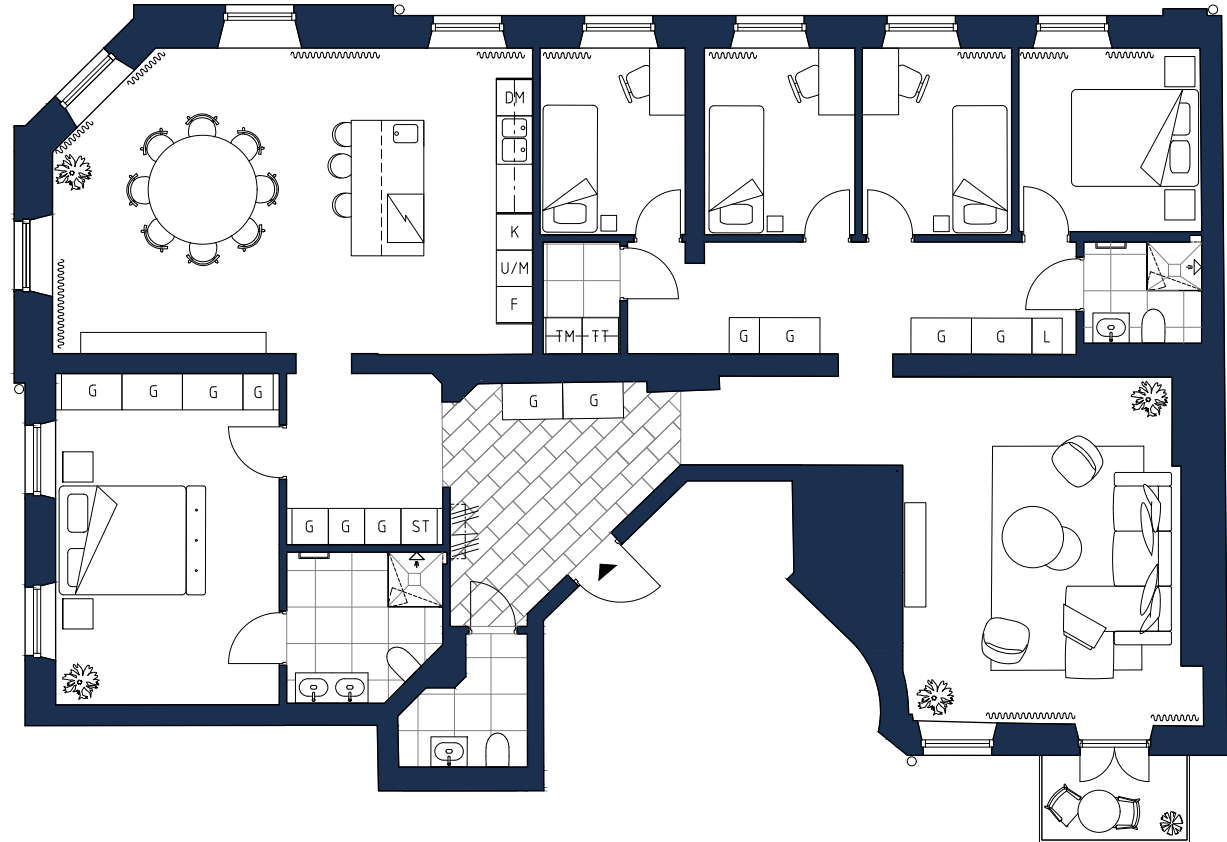

ADOLF FREDRIK

STOCKHOLM

LÄGENHET
BOYTA
ANTAL RUM
BALKONG

41/1203
186 m²
6 rok
ca 3 m²²

Plan 5
Plan 4
Plan 3
Plan 2
Plan 1
BV
KV

HOLLÄNDARGATAN

KAMNIKARGATAN

1:125

Vi reserverar oss för eventuella förändringar.
Avvikelser kan förekomma.

Skeppsholmen | **Sotheby's**
INTERNATIONAL REALTY