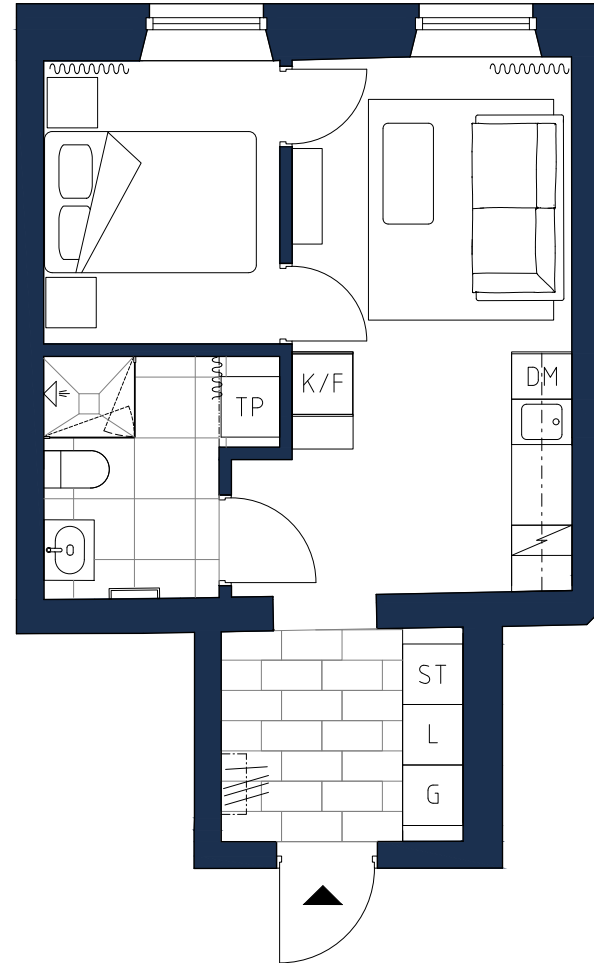

ADOLF FREDRIK

STOCKHOLM

LÄGENHET 42/1202
BOYTA 33m²²
ANTAL RUM 2rok

Vi reserverar oss för eventuella förändringar.
Avvikelser kan förekomma.

Skeppsholmen | **Sotheby's**
INTERNATIONAL REALTY