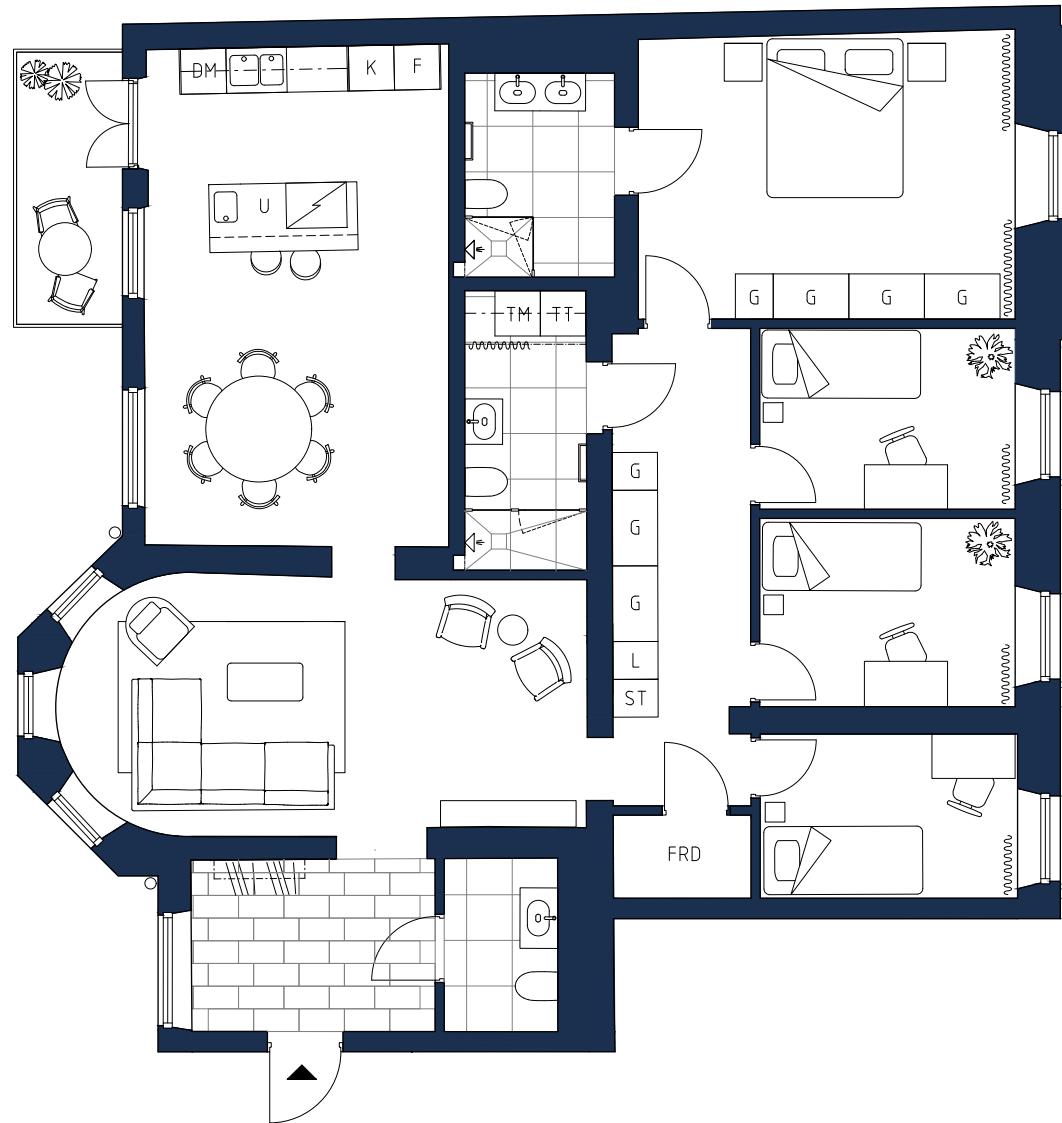

ADOLF FREDRIK

STOCKHOLM

LÄGENHET
BOYTA
ANTAL RUM
BALKONG

43/1201
140 m²²
5 rok
ca 5 m²²

Plan 5
Plan 4
Plan 3
Plan 2
Plan 1
BV
KV

HOLLÄNDARGATAN

KAMMARARGATAN

1:100

Vi reserverar oss för eventuella förändringar.
Avvikelser kan förekomma.

Skeppsholmen

Sotheby's

INTERNATIONAL REALTY