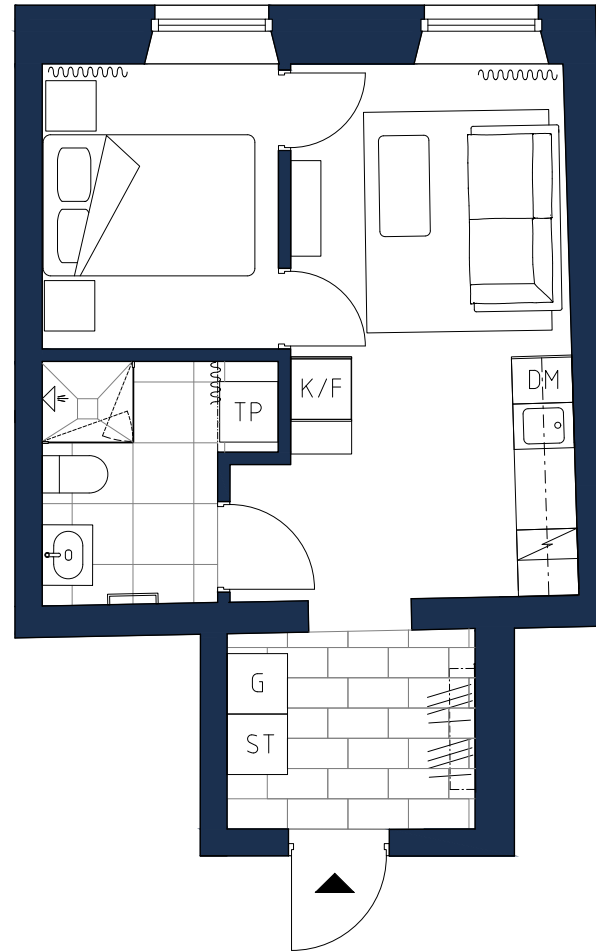

ADOLF FREDRIK

STOCKHOLM

LÄGENHET 52/1302
BOYTA 33 m²
ANTAL RUM 2 rok

Vi reserverar oss för eventuella förändringar.
Avvikelser kan förekomma.

Skeppsholmen | **Sotheby's**
INTERNATIONAL REALTY