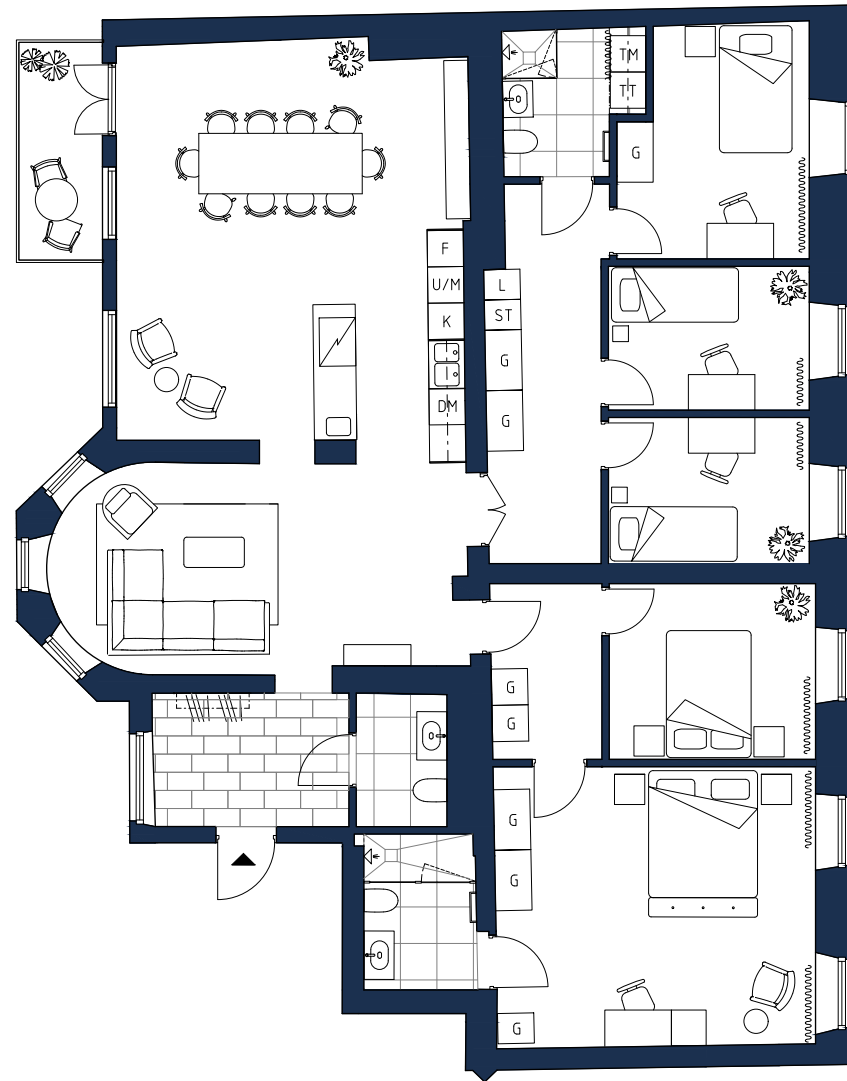

ADOLF FREDRIK

STOCKHOLM

LÄGENHET
BOYTA
ANTAL RUM
BALKONG

62/1401
176 m²²
6 rok
ca 5 m²²

Plan 5
Plan 4
Plan 3
Plan 2
Plan 1
BV
KV

HOLLÄNDARGATAN

KAMMARARGATAN

1:125

Vi reserverar oss för eventuella förändringar.
Avvikelser kan förekomma.

Skeppsholmen | **Sotheby's**
INTERNATIONAL REALTY