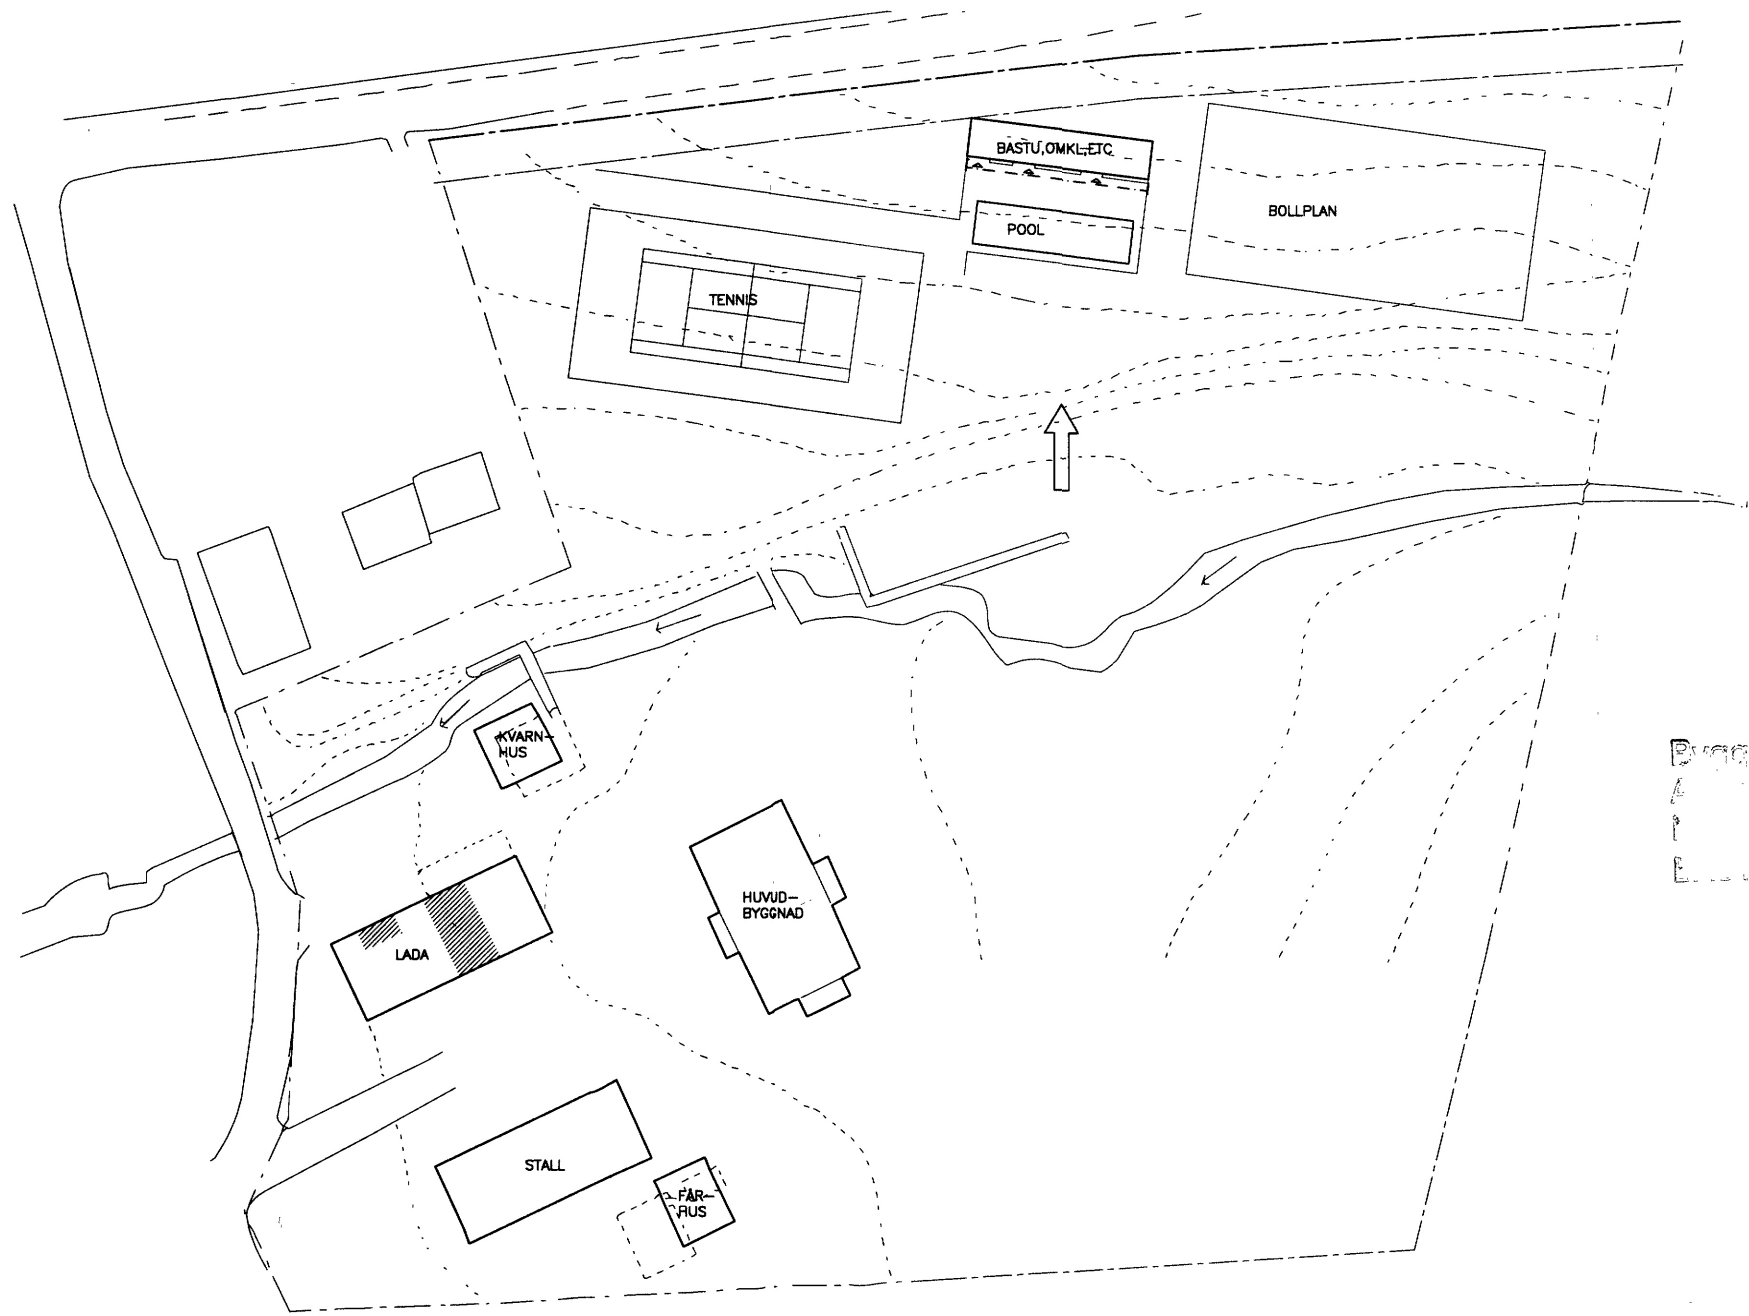

FÖRKLARINGAR

MÄTT I MILLIMETER

 BETECKNAR DELAR SOM BYGGS OM

FÖRESKRIFTER

HÄNVISNINGAR

Bygglövsbeviljat den 9/3 00 av AWK  
 Laga skatt 100%  
 Enligt tekniska bestämmelser

BET	ANT	INOMREDA ANSER	SIGN	DATUM

LOGE, OMBYGGNAD 3		
VÄSTRA KARUP 9:4		
ORIENTERINGSPLAN	NUMMER	I BET
1:800	A300-001	