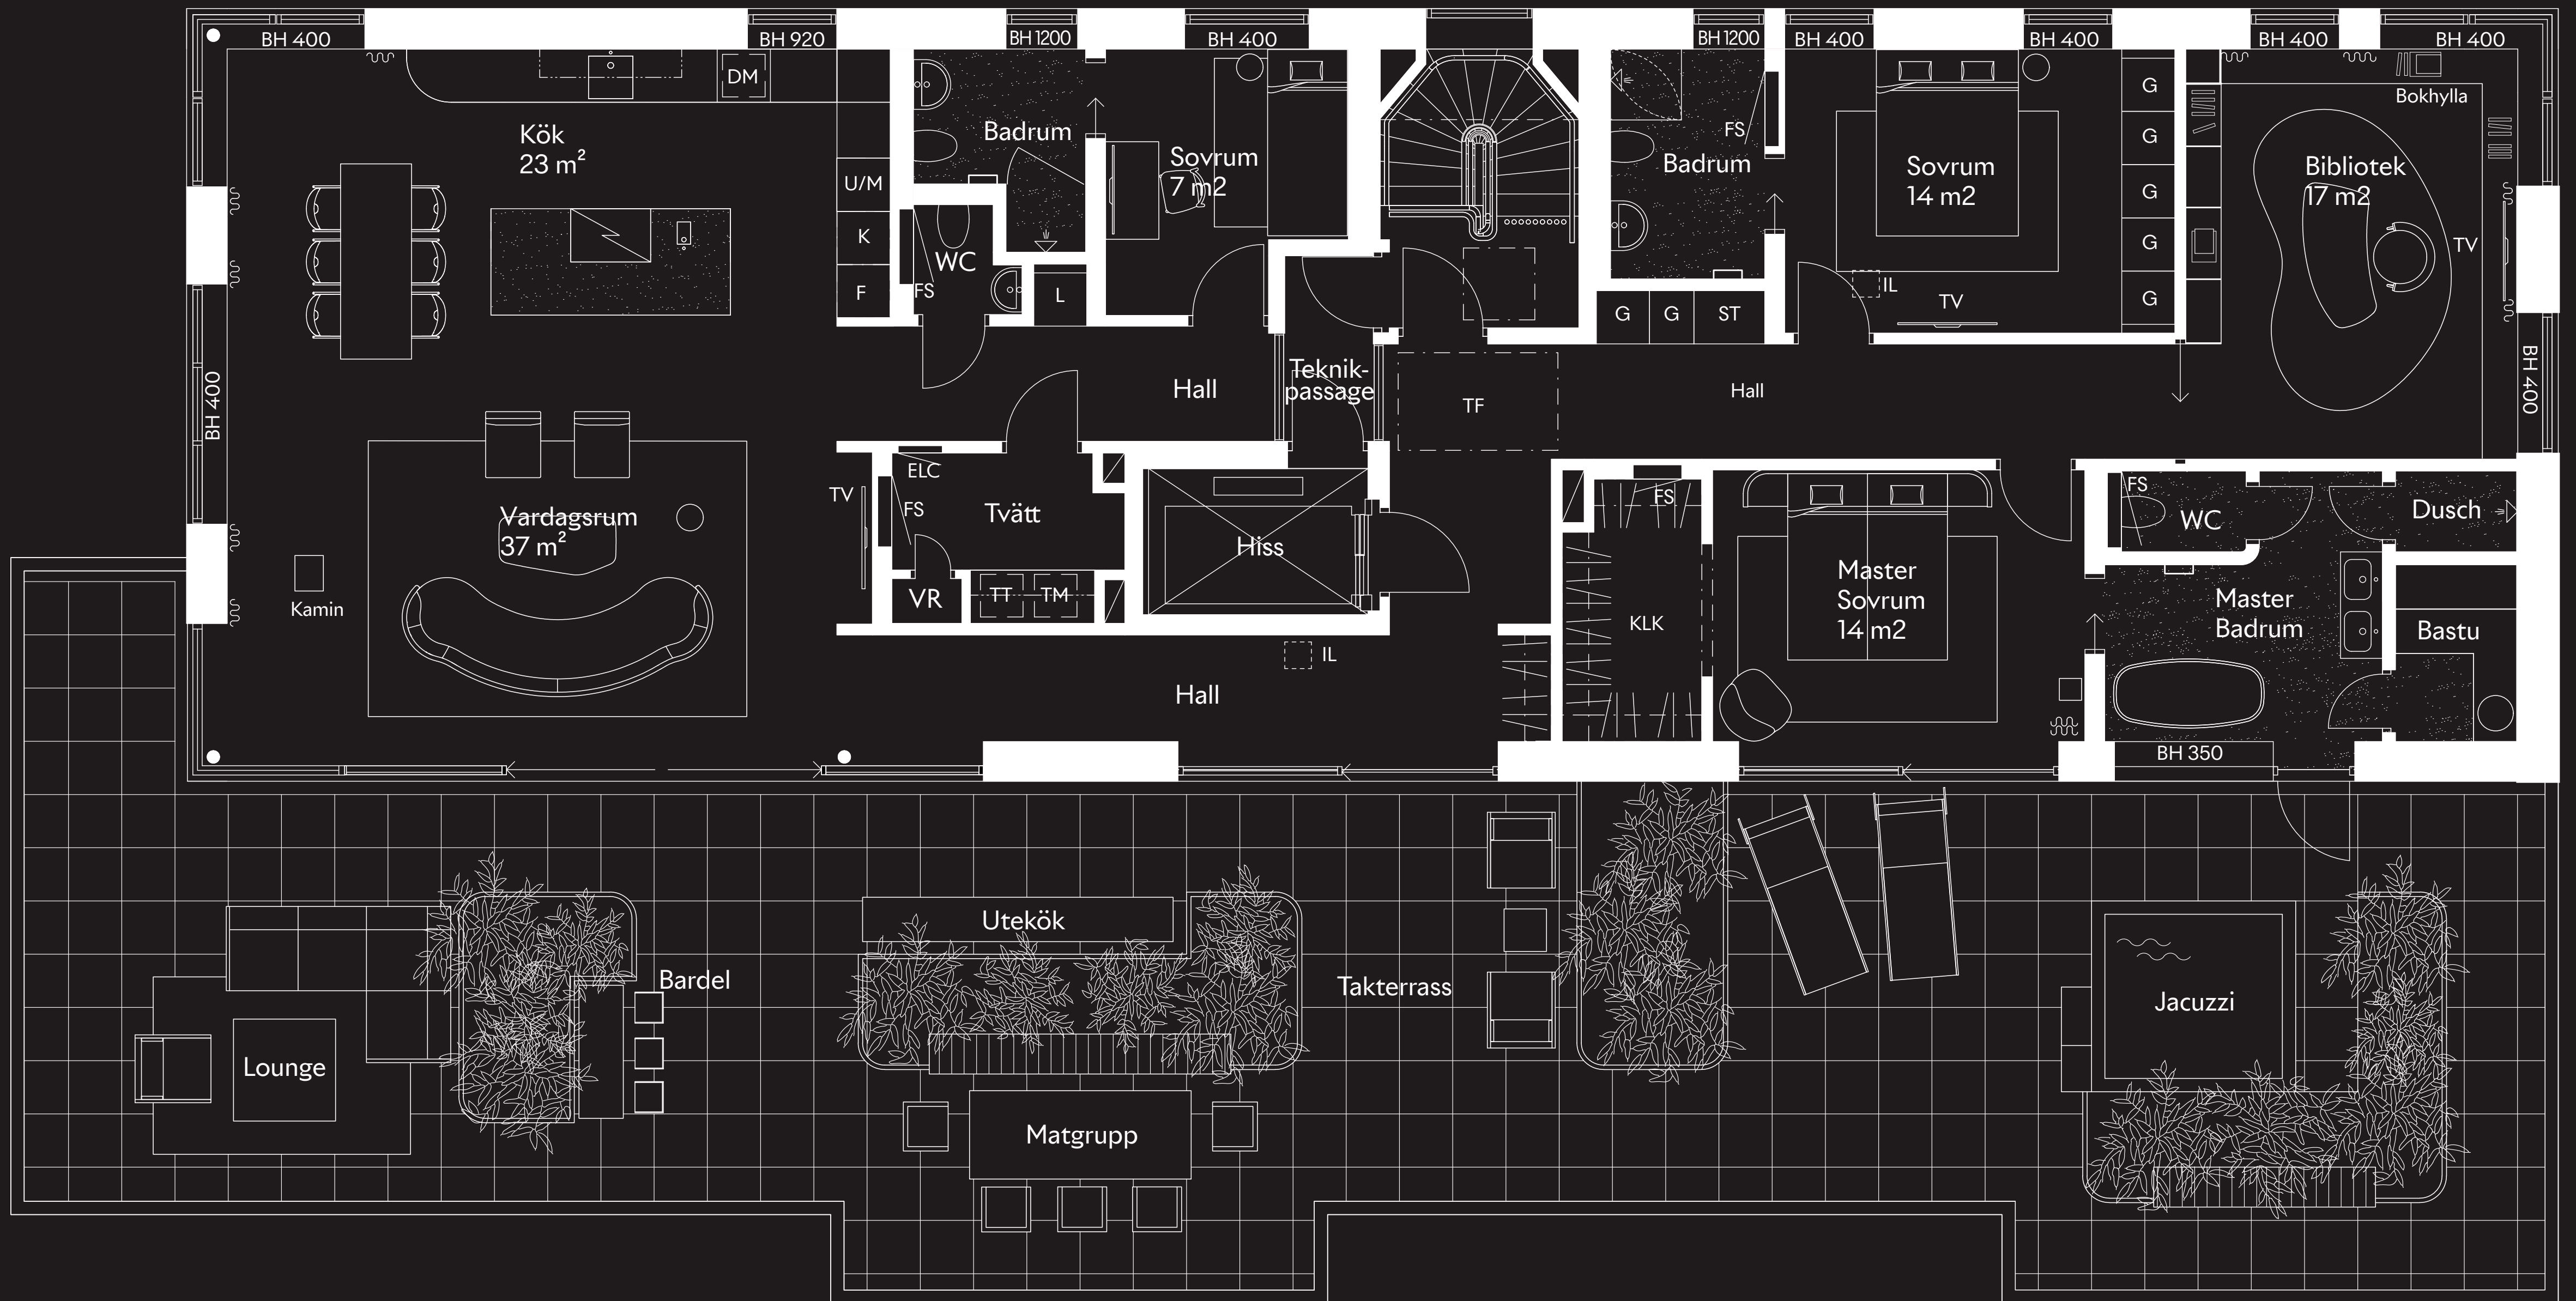

Röshult utomhuskök

Röshult loungegrupp

Röshult matgrupp

Röshult solbäddar

Röshult barmöbler

Observera!

Materialet för Ersta Penthouse/25 är fortfarande under arbete och är därför inte slutgiltigt.

Vi reserverar oss därför för eventuella förändringar och avvikelser. Material så som renderingar och illustrationer är endast avsedda som inspirationsmaterial. Angivna produkter och leverantörer kan komma att bytas ut.