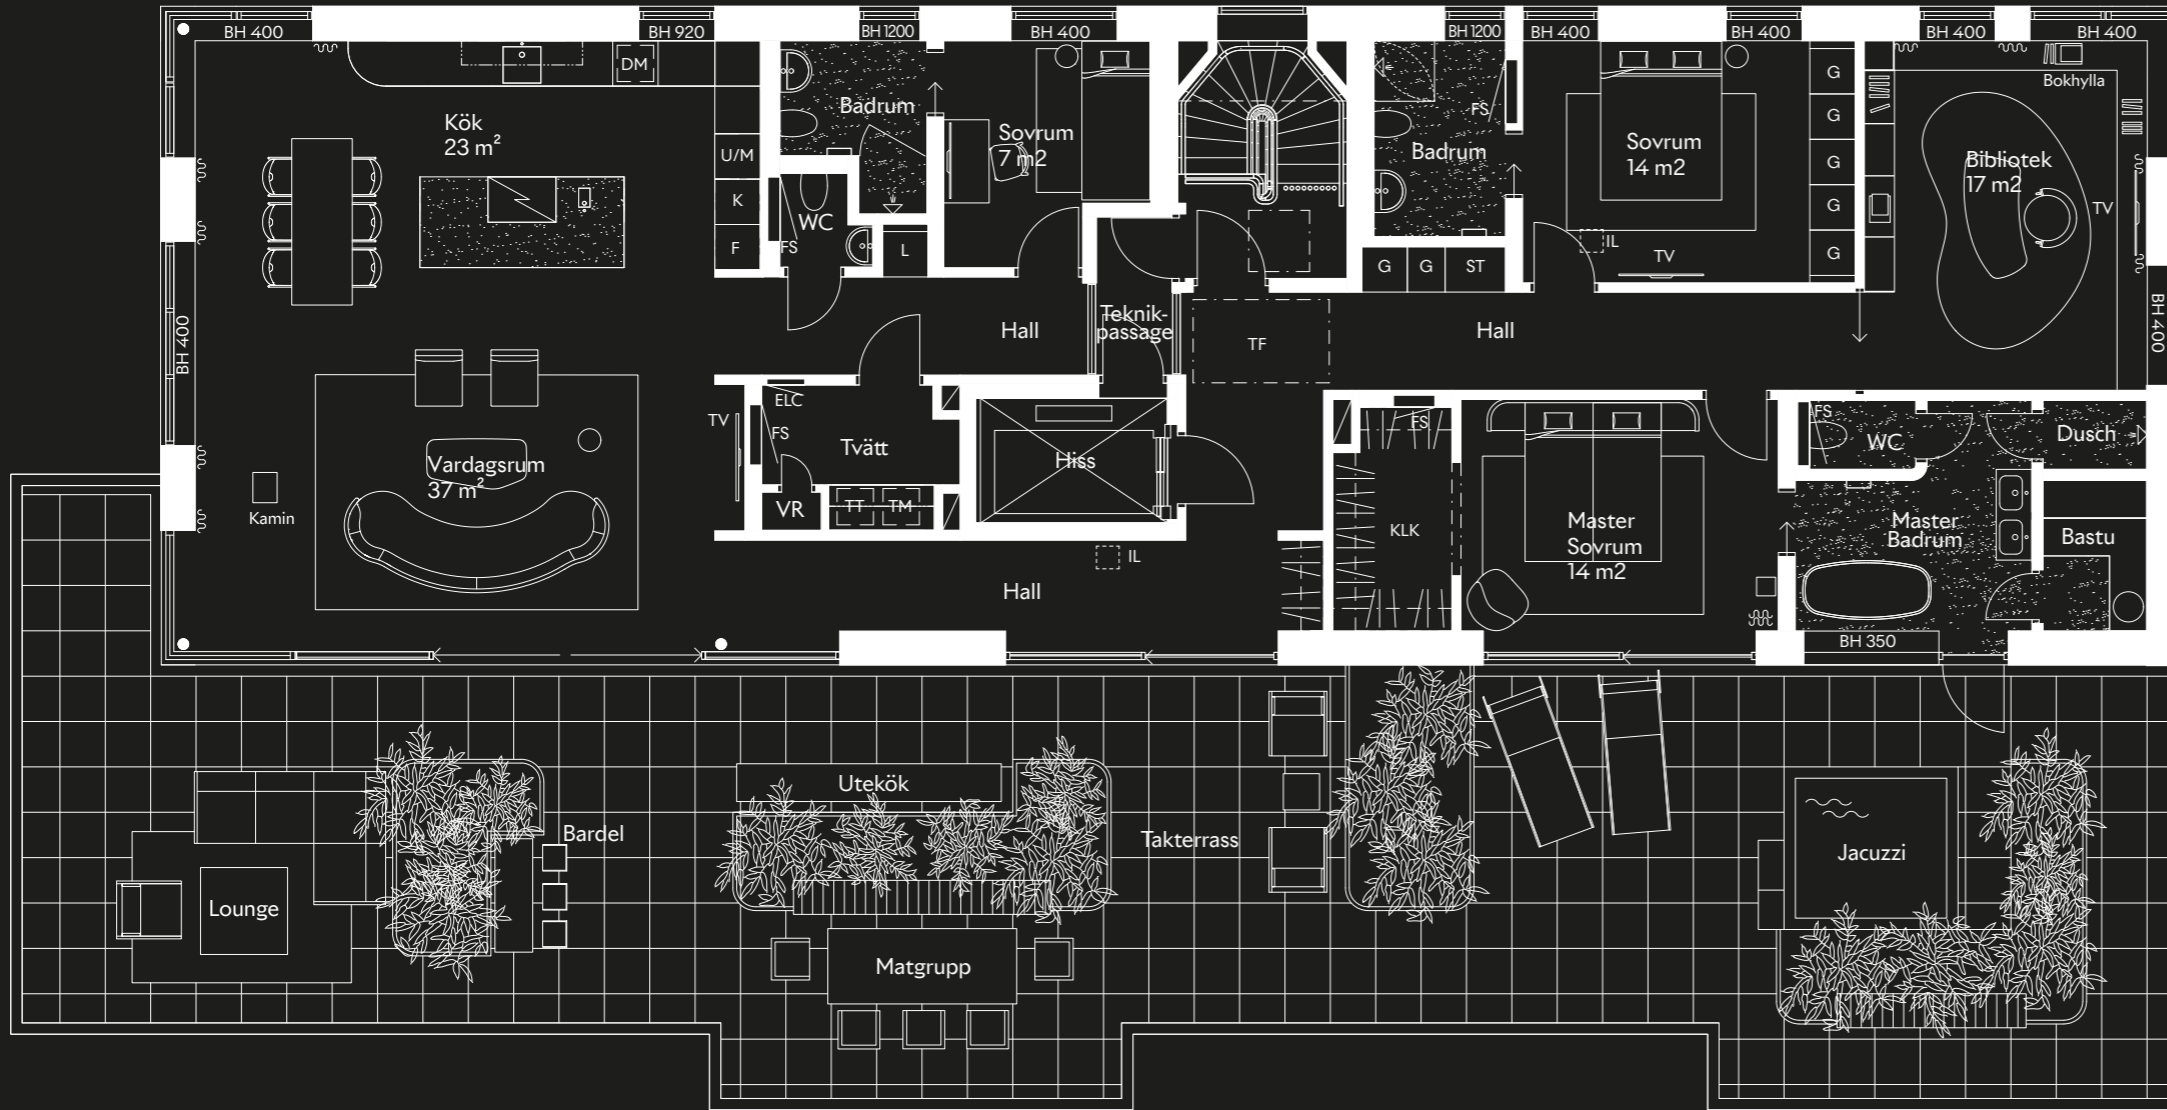

PROJEKT	PLATS	LÄGENHET	RUM	VÅNING	STORLEK	DATUM
Ersta/25	Erstagatan 3, Stockholm	1/25 (1601)	5 rok	Plan 16	Ca. 187 kvm	24.05.03

Ersta 1/25 Penthouse

Skala: 1:100 (A3)

INFORMATION

Med reservation för eventuella förändringar, avvikelser och tryckfel.

Rumshöjd ca. 2,9 m (om ej annat anges)

Fönster ner till golv om inte BH anges.

Lös inredning ingår ej.

TECKENFÖRKLARING

Diskmaskin

Frys

Kyl

Städsåp