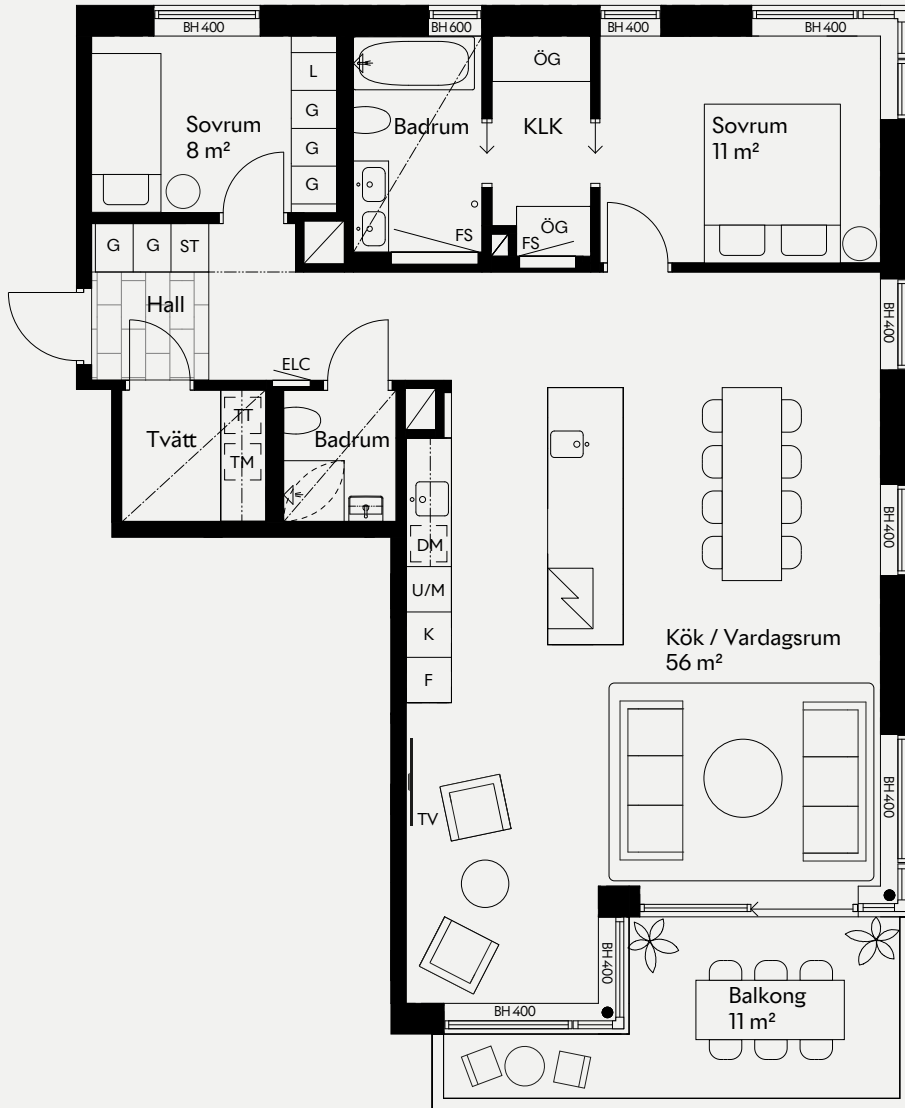

PROJEKT	PLATS	LÄGENHET	RUM / STORLEK	VÅNING	DATUM
Ersta/25	Erstagatan 3, Stockholm	14/25 (1101)	3 rok Ca. 100 kvm	Plan 11	24.06.07

14/25

Skala: 1:100 (A4)

0 1 2 3 4 5 6 7 8 9 10 11 12 13 14 15m

INFORMATION

Med reservation för eventuella förändringar, avvikelser och tryckfel.

Rumshöjd ca. 2,6 m (om ej annat anges)

Fönster ner till golv om inte bröstningshöjd (BH) anges.

Lös inredning ingår ej.

TECKENFÖRKLARING

Diskmaskin	ELC Elcentral	TV-vägg	Torktumlare
Frys	FS Fördelarskåp	Lägre takhöjd	Tvättmaskin
Kyl	▲ Entré	Överskåp	Duschkväll
Städskåp	△ Entré garage	Skjutdörr	Garderob
Linneskåp	Schakt	Handduktork	Öppen garderob
Högsåp m. ugn/Mikro	Induktionshäll	Pelare	BH Bröstningshöjd