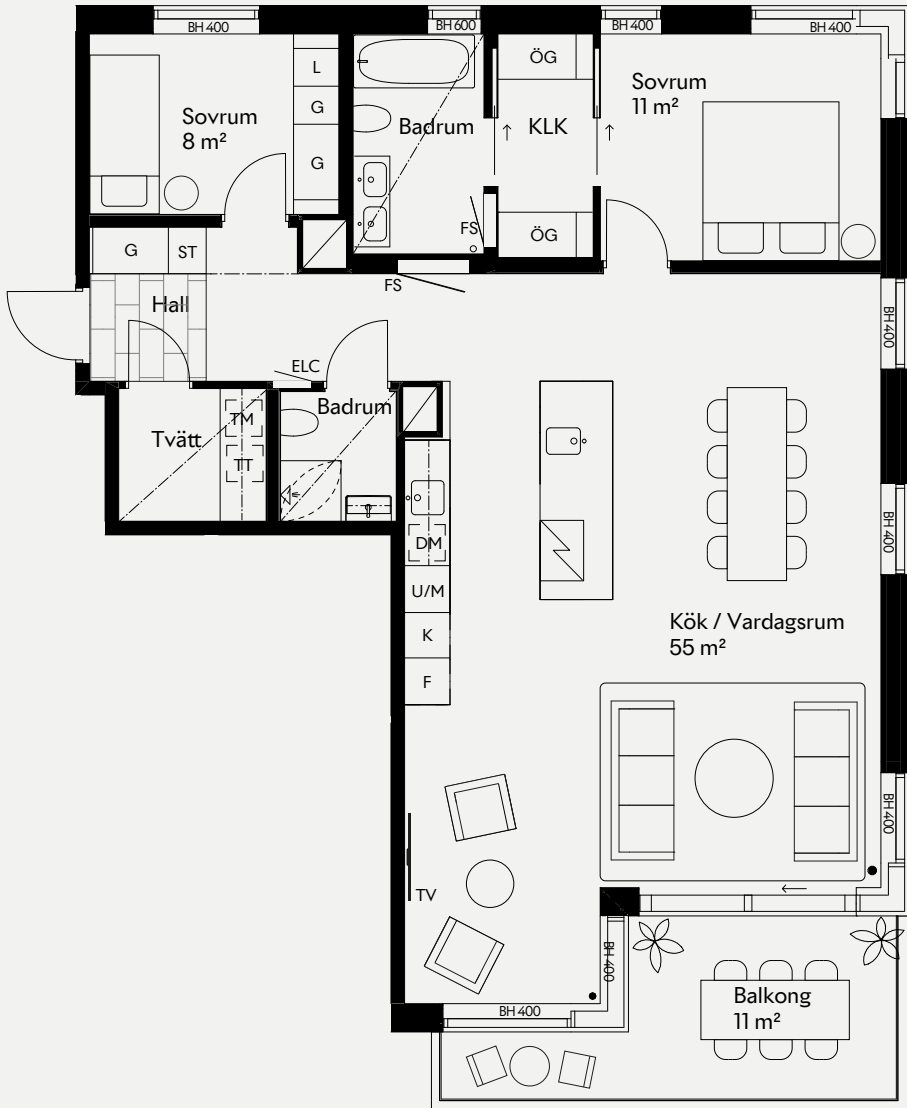

PROJEKT	PLATS	LÄGENHET	RUM / STORLEK	VÅNING	DATUM
Ersta/25	Erstagatan 3, Stockholm	14/25 (1101)	3 rok ca 101 kvm	Plan 11	25.02.13

14/25

Skala: 1:100 (A4)

0 1 2 3 4 5 6 7 8 9 10 11 12 13 14 15m

INFORMATION

Med reservation för eventuella förändringar, avvikelser och tryckfel.

Rumshöjd ca. 2,55 m (om ej annat anges)

Fönster ner till golv om inte bröstningshöjd (BH) anges.

Lös inredning ingår ej.

TECKENFÖRKLARING

Diskmaskin	ELC Elcentral	TV-vägg	Torktumlare
Frys	FS Fördelarskåp	Lägre takhöjd	Tvättmaskin
Kyl	▲ Entré	Överskåp	Duschvägg
Städskåp	△ Entré garage	Skjutsdörr	Garderob
Linneskåp	Schakt	Handduktork	Öppen garderob
Högskåp m. ugn/Mikro	Induktionshäll	Pelare	BH Bröstningshöjd